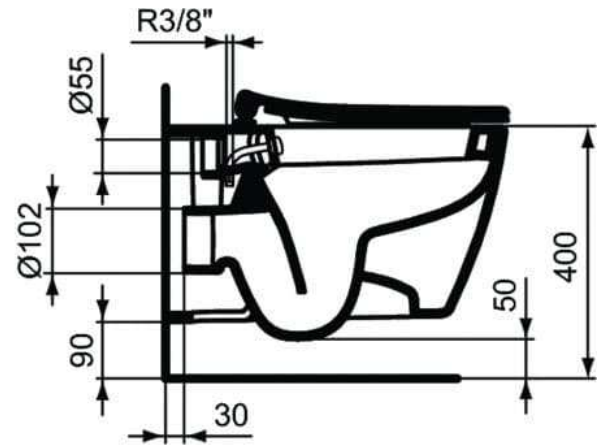

WC PAKABINAMAS IDEAL STANDARD CONNECT, SU MATOMAIS TVIRTINIM AIS

WC PAKABINAMAS IDEAL STANDARD CONNECT, SU PASLĒPTAIS TVIRTINIMAIS

WC PAKABINAMAS IDEAL STANDARD CONNECT, RIMLESS, SU MATOMAIS TVIRTINIMAIS

WC PAKABINAMAS IDEAL STANDARD CONNECT, AQUABLADE, SU PASLĒPTAIS TVIRTINIMAIS

WC PAKABINAMAS IDEAL STANDARD CONNECT, SU BIDE FUNKCIJA IR PASLĒPTAIS TVIRTINIMAIS

WC PAKABINAMAS IDEAL STANDARD CONNECT, SPACE, SU MATOMAIS TVIRTINIM AIS

WC PAKABINAMAS IDEAL STANDARD CONNECT,
FREEDOM RIMLESS, SU MATOMAIS TVIRTINIMAIS