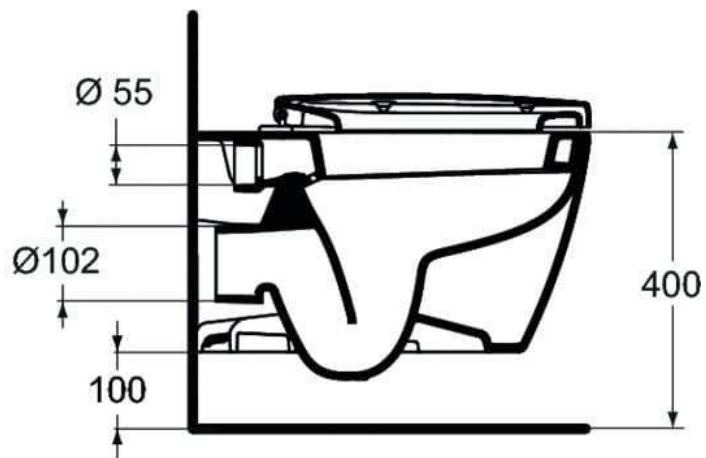

WC PAKABINAMAS IDEAL STANDARD CONNECT, SU MATOMAIS TVIRTINIM AIS

WC PAKABINAMAS IDEAL STANDARD CONNECT, SU PASLĒPTAIS TVIRTINIMAIS

WC PAKABINAMAS IDEAL STANDARD CONNECT, RIMLESS, SU MATOMAIS TVIRTINIMAIS

WC PAKABINAMAS IDEAL STANDARD CONNECT, AQUABLADE, SU PASLĒPTAIS TVIRTINIMAIS

WC PAKABINAMAS IDEAL STANDARD CONNECT, SU BIDE FUNKCIJA IR PASLĒPTAIS TVIRTINIMAIS

WC PAKABINAMAS IDEAL STANDARD CONNECT, SPACE, SU MATOMAIS TVIRTINIM AIS

WC PAKABINAMAS IDEAL STANDARD CONNECT,
FREEDOM RIMLESS, SU MATOMAIS TVIRTINIMAIS