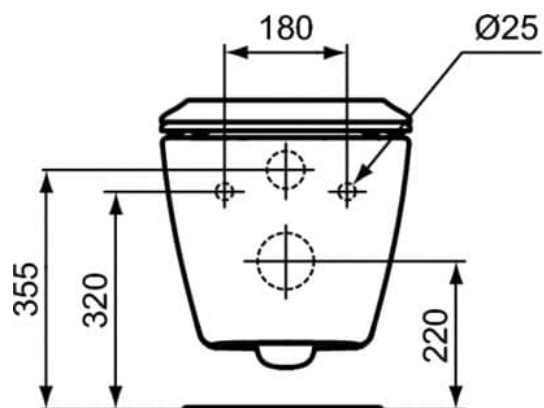

WC PAKABINAMAS IDEAL STANDARD CONNECT, SU MATOMAIS TVIRTINIM AIS

WC PAKABINAMAS IDEAL STANDARD CONNECT, SU PASLĒPTAIS TVIRTINIMAIS

WC PAKABINAMAS IDEAL STANDARD CONNECT, RIMLESS, SU MATOMAIS TVIRTINIMAIS

WC PAKABINAMAS IDEAL STANDARD CONNECT, AQUABLADE, SU PASLĒPTAIS TVIRTINIMAIS

WC PAKABINAMAS IDEAL STANDARD CONNECT, SU BIDE FUNKCIJA IR PASLĒPTAIS TVIRTINIMAIS

WC PAKABINAMAS IDEAL STANDARD CONNECT, SPACE, SU MATOMAIS TVIRTINIM AIS