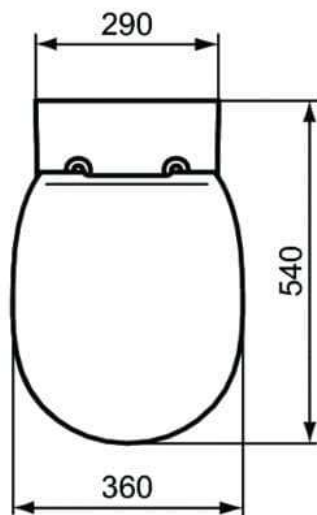

WC PAKABINAMAS IDEAL STANDARD CONNECT, SU MATOMAIS TVIRTINIM AIS

WC PAKABINAMAS IDEAL STANDARD CONNECT, SU PASLĒPTAIS TVIRTINIMAIS

WC PAKABINAMAS IDEAL STANDARD CONNECT, RIMLESS, SU MATOMAIS TVIRTINIMAIS

WC PAKABINAMAS IDEAL STANDARD CONNECT, AQUABLADE, SU PASLĒPTAIS TVIRTINIMAIS

WC PAKABINAMAS IDEAL STANDARD CONNECT, SU BIDE FUNKCIJA IR PASLĒPTAIS TVIRTINIMAIS

WC PAKABINAMAS IDEAL STANDARD CONNECT, SPACE, SU MATOMAIS TVIRTINIM AIS