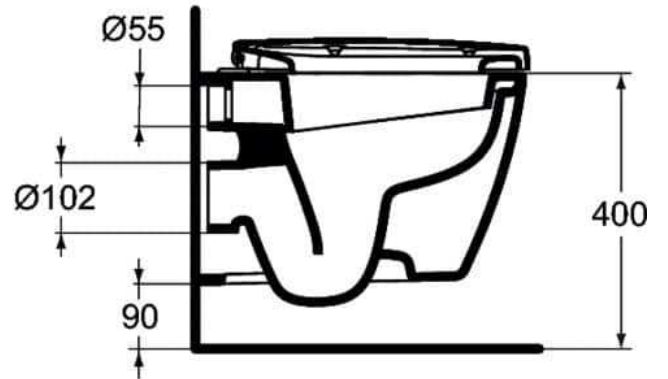

WC PAKABINAMAS IDEAL STANDARD CONNECT, SU MATOMAIS TVIRTINIM AIS

WC PAKABINAMAS IDEAL STANDARD CONNECT, SU PASLĒPTAIS TVIRTINIMAIS

WC PAKABINAMAS IDEAL STANDARD CONNECT, RIMLESS, SU MATOMAIS TVIRTINIMAIS

WC PAKABINAMAS IDEAL STANDARD CONNECT, AQUABLADE, SU PASLĒPTAIS TVIRTINIMAIS

WC PAKABINAMAS IDEAL STANDARD CONNECT, SU BIDE FUNKCIJA IR PASLĒPTAIS TVIRTINIMAIS

WC PAKABINAMAS IDEAL STANDARD CONNECT, SPACE, SU MATOMAIS TVIRTINIM AIS

WC PAKABINAMAS IDEAL STANDARD CONNECT,
FREEDOM RIMLESS, SU MATOMAIS TVIRTINIMAIS