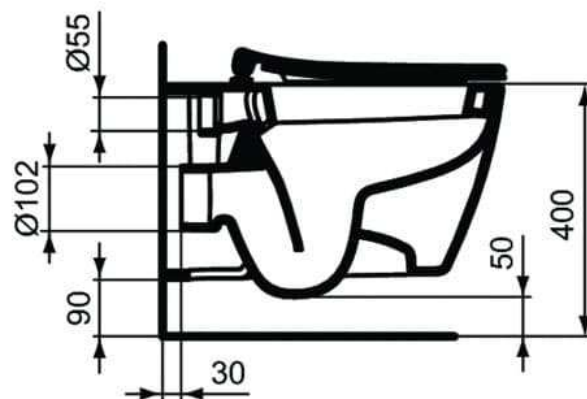

WC PAKABINAMAS IDEAL STANDARD CONNECT, SU MATOMAIS TVIRTINIM AIS

WC PAKABINAMAS IDEAL STANDARD CONNECT, SU PASLĒPTAIS TVIRTINIMAIS

WC PAKABINAMAS IDEAL STANDARD CONNECT, RIMLESS, SU MATOMAIS TVIRTINIMAIS

WC PAKABINAMAS IDEAL STANDARD CONNECT, AQUABLADE, SU PASLĒPTAIS TVIRTINIMAIS

WC PAKABINAMAS IDEAL STANDARD CONNECT, SU BIDE FUNKCIJA IR PASLĒPTAIS TVIRTINIMAIS

WC PAKABINAMAS IDEAL STANDARD CONNECT, SPACE, SU MATOMAIS TVIRTINIM AIS

WC PAKABINAMAS IDEAL STANDARD CONNECT,
FREEDOM RIMLESS, SU MATOMAIS TVIRTINIMAIS