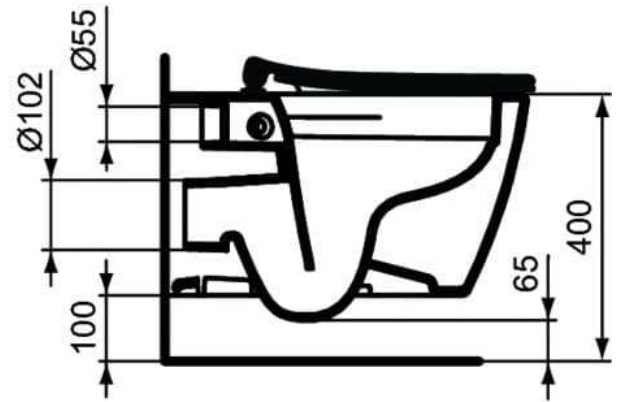

WC PAKABINAMAS IDEAL STANDARD CONNECT, SU MATOMAIS TVIRTINIM AIS

WC PAKABINAMAS IDEAL STANDARD CONNECT, SU PASLĒPTAIS TVIRTINIMAIS

WC PAKABINAMAS IDEAL STANDARD CONNECT, RIMLESS, SU MATOMAIS TVIRTINIMAIS

WC PAKABINAMAS IDEAL STANDARD CONNECT, AQUABLADE, SU PASLĒPTAIS TVIRTINIMAIS

WC PAKABINAMAS IDEAL STANDARD CONNECT, SU BIDE FUNKCIJA IR PASLĒPTAIS TVIRTINIMAIS

WC PAKABINAMAS IDEAL STANDARD CONNECT, SPACE, SU MATOMAIS TVIRTINIM AIS

WC PAKABINAMAS IDEAL STANDARD CONNECT,
FREEDOM RIMLESS, SU MATOMAIS TVIRTINIMAIS