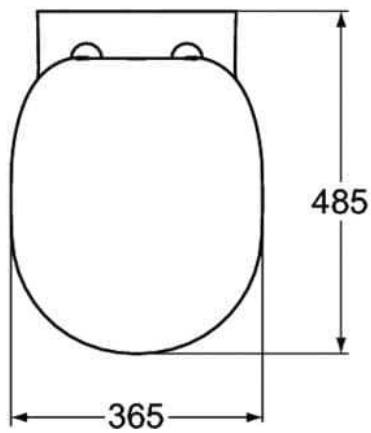

WC PAKABINAMAS IDEAL STANDARD CONNECT, SU MATOMAIS TVIRTINIM AIS

WC PAKABINAMAS IDEAL STANDARD CONNECT, SU PASLĒPTAIS TVIRTINIMAIS

WC PAKABINAMAS IDEAL STANDARD CONNECT, RIMLESS, SU MATOMAIS TVIRTINIMAIS

WC PAKABINAMAS IDEAL STANDARD CONNECT, AQUABLADE, SU PASLĒPTAIS TVIRTINIMAIS

WC PAKABINAMAS IDEAL STANDARD CONNECT, SU BIDE FUNKCIJA IR PASLĒPTAIS TVIRTINIMAIS

WC PAKABINAMAS IDEAL STANDARD CONNECT, SPACE, SU MATOMAIS TVIRTINIM AIS