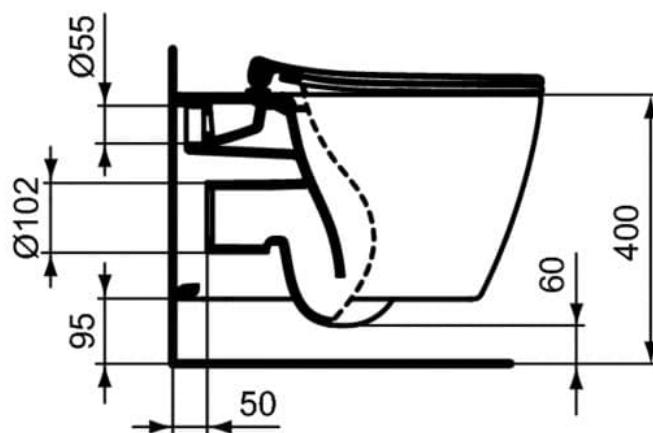

WC PAKABINAMAS IDEAL STANDARD CONNECT, SU MATOMAIS TVIRTINIM AIS

WC PAKABINAMAS IDEAL STANDARD CONNECT, SU PASLĒPTAIS TVIRTINIMAIS

WC PAKABINAMAS IDEAL STANDARD CONNECT, RIMLESS, SU MATOMAIS TVIRTINIMAIS

WC PAKABINAMAS IDEAL STANDARD CONNECT, AQUABLADE, SU PASLĒPTAIS TVIRTINIMAIS

WC PAKABINAMAS IDEAL STANDARD CONNECT, SU BIDE FUNKCIJA IR PASLĒPTAIS TVIRTINIMAIS

WC PAKABINAMAS IDEAL STANDARD CONNECT, SPACE, SU MATOMAIS TVIRTINIM AIS

WC PAKABINAMAS IDEAL STANDARD CONNECT,
FREEDOM RIMLESS, SU MATOMAIS TVIRTINIMAIS