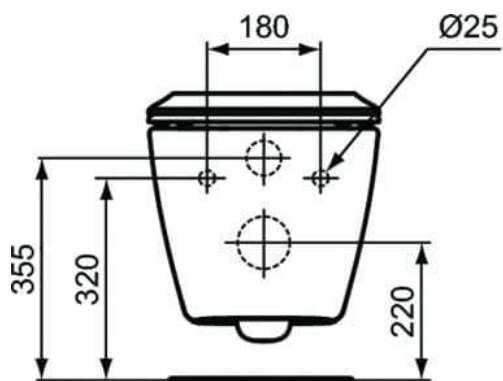

WC PAKABINAMAS IDEAL STANDARD CONNECT, SU MATOMAIS TVIRTINIM AIS

WC PAKABINAMAS IDEAL STANDARD CONNECT, SU PASLĒPTAIS TVIRTINIMAIS

WC PAKABINAMAS IDEAL STANDARD CONNECT, RIMLESS, SU MATOMAIS TVIRTINIMAIS

WC PAKABINAMAS IDEAL STANDARD CONNECT, AQUABLADE, SU PASLĒPTAIS TVIRTINIMAIS

WC PAKABINAMAS IDEAL STANDARD CONNECT, SU BIDE FUNKCIJA IR PASLĒPTAIS TVIRTINIMAIS

WC PAKABINAMAS IDEAL STANDARD CONNECT, SPACE, SU MATOMAIS TVIRTINIM AIS

WC PAKABINAMAS IDEAL STANDARD CONNECT,
FREEDOM RIMLESS, SU MATOMAIS TVIRTINIMAIS