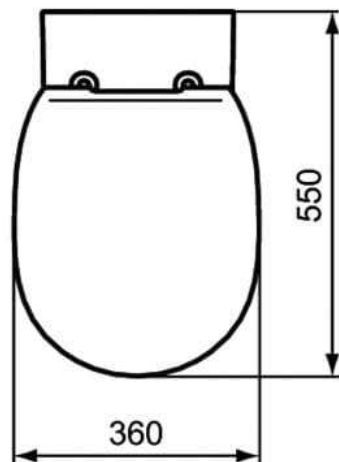

WC PAKABINAMAS IDEAL STANDARD CONNECT, SU MATOMAIS TVIRTINIM AIS

WC PAKABINAMAS IDEAL STANDARD CONNECT, SU PASLĒPTAIS TVIRTINIMAIS

WC PAKABINAMAS IDEAL STANDARD CONNECT, RIMLESS, SU MATOMAIS TVIRTINIMAIS

WC PAKABINAMAS IDEAL STANDARD CONNECT, AQUABLADE, SU PASLĒPTAIS TVIRTINIMAIS

WC PAKABINAMAS IDEAL STANDARD CONNECT, SU BIDE FUNKCIJA IR PASLĒPTAIS TVIRTINIMAIS

WC PAKABINAMAS IDEAL STANDARD CONNECT, SPACE, SU MATOMAIS TVIRTINIM AIS

WC PAKABINAMAS IDEAL STANDARD CONNECT,
FREEDOM RIMLESS, SU MATOMAIS TVIRTINIMAIS