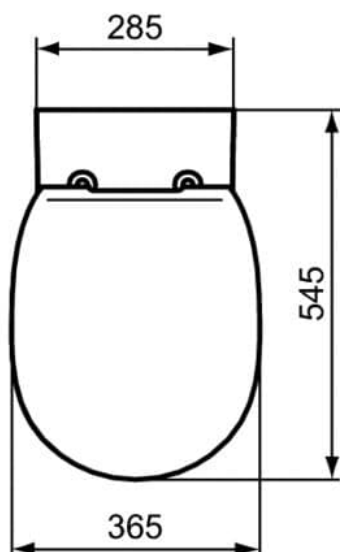

WC PAKABINAMAS IDEAL STANDARD CONNECT, SU MATOMAIS TVIRTINIM AIS

WC PAKABINAMAS IDEAL STANDARD CONNECT, SU PASLĒPTAIS TVIRTINIMAIS

WC PAKABINAMAS IDEAL STANDARD CONNECT, RIMLESS, SU MATOMAIS TVIRTINIMAIS

WC PAKABINAMAS IDEAL STANDARD CONNECT, AQUABLADE, SU PASLĒPTAIS TVIRTINIMAIS

WC PAKABINAMAS IDEAL STANDARD CONNECT, SU BIDE FUNKCIJA IR PASLĒPTAIS TVIRTINIMAIS

WC PAKABINAMAS IDEAL STANDARD CONNECT, SPACE, SU MATOMAIS TVIRTINIM AIS