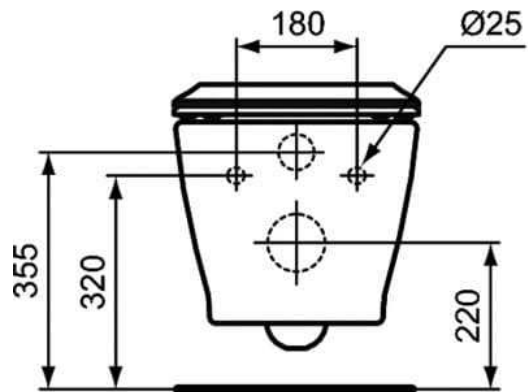

WC PAKABINAMAS IDEAL STANDARD CONNECT, SU MATOMAIS TVIRTINIM AIS

WC PAKABINAMAS IDEAL STANDARD CONNECT, SU PASLĒPTAIS TVIRTINIMAIS

WC PAKABINAMAS IDEAL STANDARD CONNECT, RIMLESS, SU MATOMAIS TVIRTINIMAIS

WC PAKABINAMAS IDEAL STANDARD CONNECT, AQUABLADE, SU PASLĒPTAIS TVIRTINIMAIS

WC PAKABINAMAS IDEAL STANDARD CONNECT, SU BIDE FUNKCIJA IR PASLĒPTAIS TVIRTINIMAIS

WC PAKABINAMAS IDEAL STANDARD CONNECT, SPACE, SU MATOMAIS TVIRTINIM AIS

WC PAKABINAMAS IDEAL STANDARD CONNECT,
FREEDOM RIMLESS, SU MATOMAIS TVIRTINIMAIS