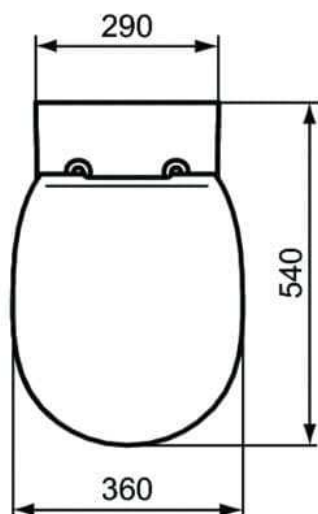

WC PAKABINAMAS IDEAL STANDARD CONNECT, SU MATOMAIS TVIRTINIM AIS

WC PAKABINAMAS IDEAL STANDARD CONNECT, SU PASLĒPTAIS TVIRTINIMAIS

WC PAKABINAMAS IDEAL STANDARD CONNECT, RIMLESS, SU MATOMAIS TVIRTINIMAIS

WC PAKABINAMAS IDEAL STANDARD CONNECT, AQUABLADE, SU PASLĒPTAIS TVIRTINIMAIS

WC PAKABINAMAS IDEAL STANDARD CONNECT, SU BIDE FUNKCIJA IR PASLĒPTAIS TVIRTINIMAIS

WC PAKABINAMAS IDEAL STANDARD CONNECT, SPACE, SU MATOMAIS TVIRTINIM AIS

WC PAKABINAMAS IDEAL STANDARD CONNECT,
FREEDOM RIMLESS, SU MATOMAIS TVIRTINIMAIS