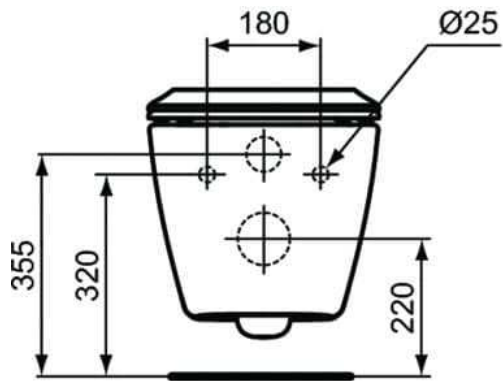

WC PAKABINAMAS IDEAL STANDARD CONNECT, SU MATOMAIS TVIRTINIM AIS

WC PAKABINAMAS IDEAL STANDARD CONNECT, SU PASLĒPTAIS TVIRTINIMAIS

WC PAKABINAMAS IDEAL STANDARD CONNECT, RIMLESS, SU MATOMAIS TVIRTINIMAIS

WC PAKABINAMAS IDEAL STANDARD CONNECT, AQUABLADE, SU PASLĒPTAIS TVIRTINIMAIS

WC PAKABINAMAS IDEAL STANDARD CONNECT, SU BIDE FUNKCIJA IR PASLĒPTAIS TVIRTINIMAIS

WC PAKABINAMAS IDEAL STANDARD CONNECT, SPACE, SU MATOMAIS TVIRTINIM AIS

WC PAKABINAMAS IDEAL STANDARD CONNECT,
FREEDOM RIMLESS, SU MATOMAIS TVIRTINIMAIS