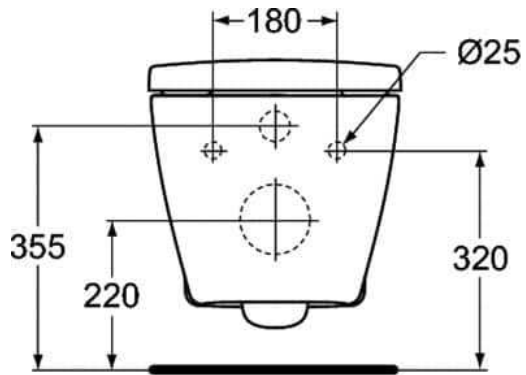

WC PAKABINAMAS IDEAL STANDARD CONNECT, SU MATOMAIS TVIRTINIM AIS

WC PAKABINAMAS IDEAL STANDARD CONNECT, SU PASLĒPTAIS TVIRTINIMAIS

WC PAKABINAMAS IDEAL STANDARD CONNECT, RIMLESS, SU MATOMAIS TVIRTINIMAIS

WC PAKABINAMAS IDEAL STANDARD CONNECT, AQUABLADE, SU PASLĒPTAIS TVIRTINIMAIS

WC PAKABINAMAS IDEAL STANDARD CONNECT, SU BIDE FUNKCIJA IR PASLĒPTAIS TVIRTINIMAIS

WC PAKABINAMAS IDEAL STANDARD CONNECT, SPACE, SU MATOMAIS TVIRTINIM AIS

WC PAKABINAMAS IDEAL STANDARD CONNECT,
FREEDOM RIMLESS, SU MATOMAIS TVIRTINIMAIS