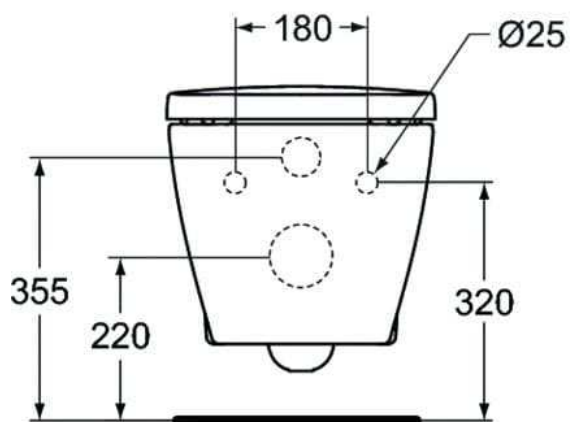

WC PAKABINAMAS IDEAL STANDARD CONNECT, SU MATOMAIS TVIRTINIM AIS

WC PAKABINAMAS IDEAL STANDARD CONNECT, SU PASLĒPTAIS TVIRTINIMAIS

WC PAKABINAMAS IDEAL STANDARD CONNECT, RIMLESS, SU MATOMAIS TVIRTINIMAIS

WC PAKABINAMAS IDEAL STANDARD CONNECT, AQUABLADE, SU PASLĒPTAIS TVIRTINIMAIS

WC PAKABINAMAS IDEAL STANDARD CONNECT, SU BIDE FUNKCIJA IR PASLĒPTAIS TVIRTINIMAIS

WC PAKABINAMAS IDEAL STANDARD CONNECT, SPACE, SU MATOMAIS TVIRTINIM AIS

WC PAKABINAMAS IDEAL STANDARD CONNECT,
FREEDOM RIMLESS, SU MATOMAIS TVIRTINIMAIS