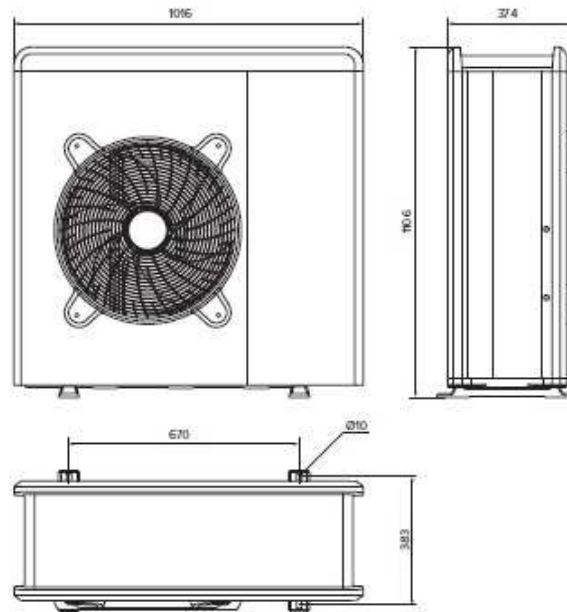

Ariston Nimbus išorinių blokų matmenys

NIMBUS S EXT 90T-110T

NIMBUS S EXT 70-70T

NIMBUS S EXT 40-50