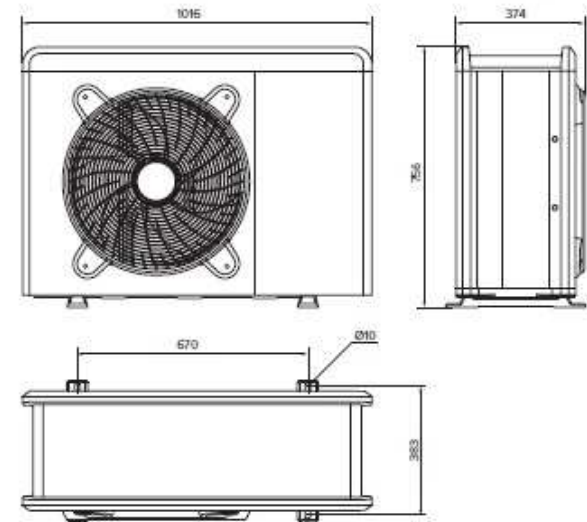

Ariston Nimbus išorinių blokų matmenys

NIMBUS S EXT 90T-110T

NIMBUS S EXT 70-70T

NIMBUS S EXT 40-50