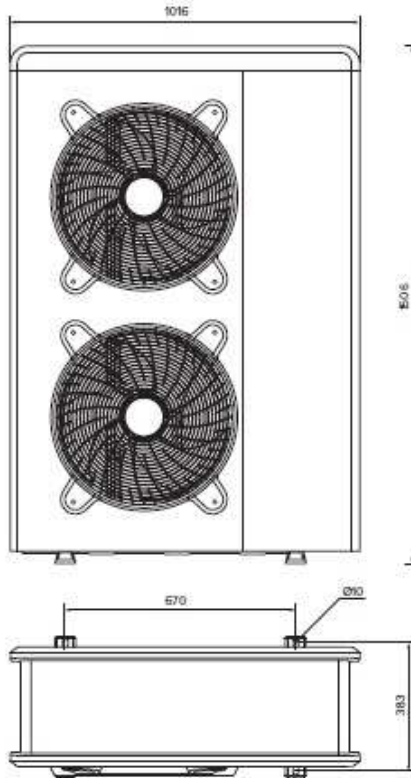

Ariston Nimbus išorinių blokų matmenys

NIMBUS S EXT 90T-110T

NIMBUS S EXT 70-70T

NIMBUS S EXT 40-50