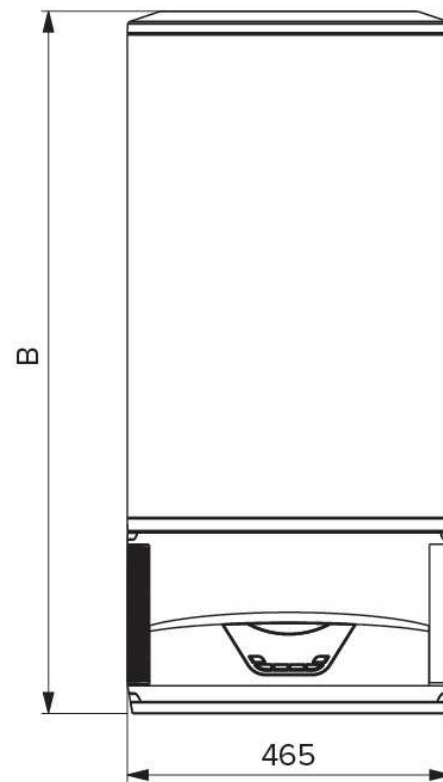

Ariston Lydos Hybrid matmenys

A

	Lydos 80	Lydos 100
A	770	922
B	1009	1153
C	239	231

Ariston Lydos Wi-Fi, Plus ir Eco matmenys

Aukštis, mm:

50 l	80 l	100 l
528	733	885

Ariston Lydos R matmenys

Aukštis, mm:

50 l	80 l	100 l
568	773	913