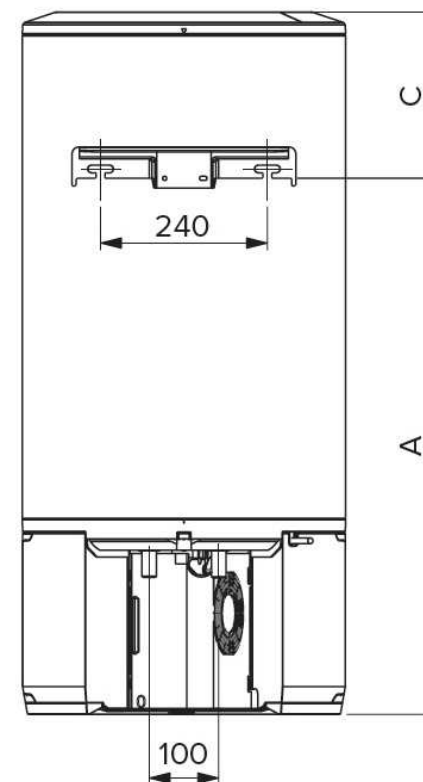

Ariston Lydos Hybrid matmenys

A

	Lydos 80	Lydos 100
A	770	922
B	1009	1153
C	239	231

Ariston Lydos Wi-Fi, Plus ir Eco matmenys

Aukštis, mm:

50 l	80 l	100 l
528	733	885

Ariston Lydos R matmenys

Aukštis, mm:

50 l	80 l	100 l
568	773	913