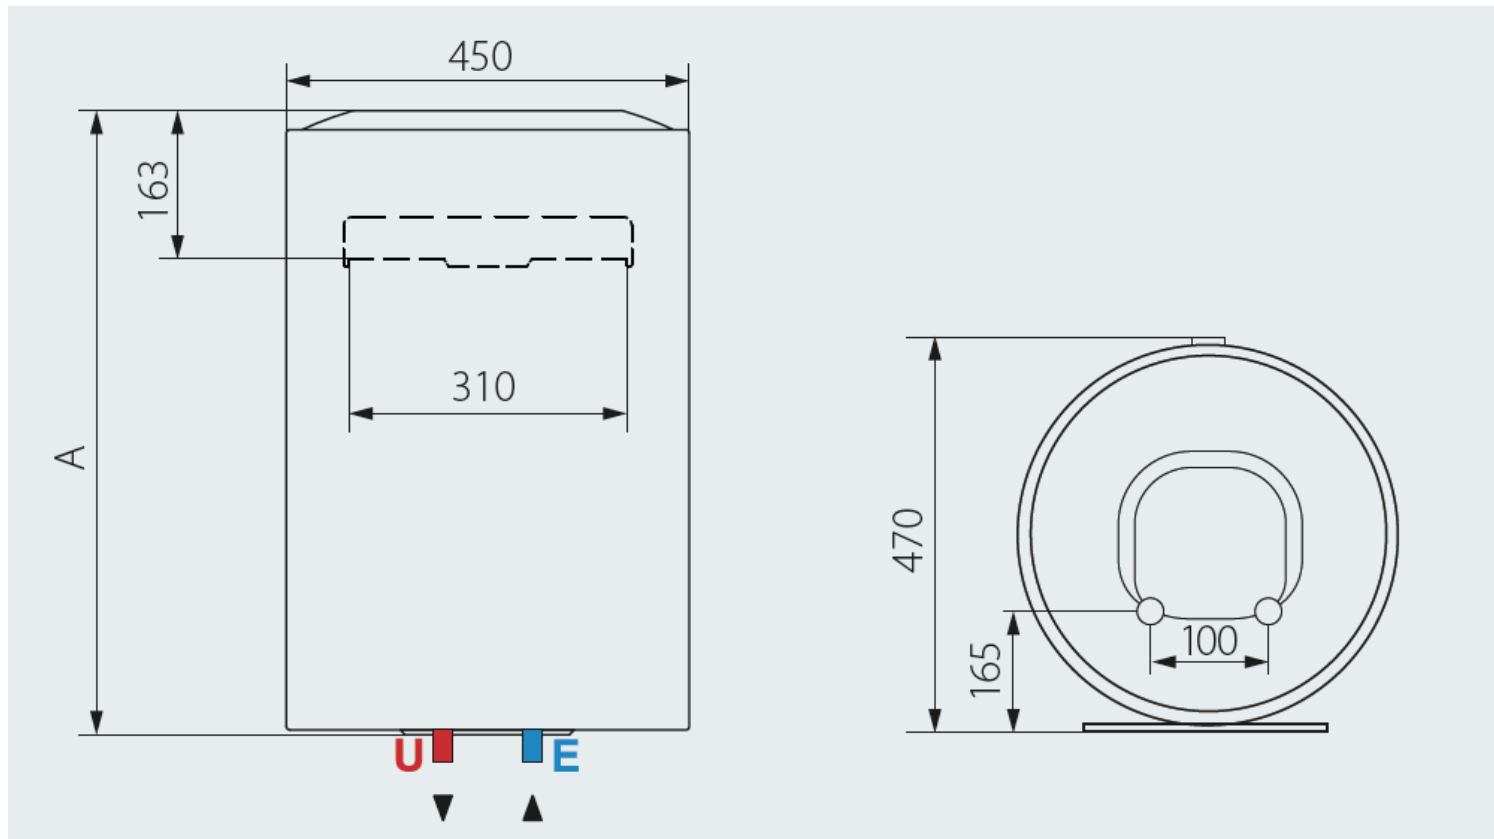

Ariston Lydos Hybrid matmenys

A

	Lydos 80	Lydos 100
A	770	922
B	1009	1153
C	239	231

Ariston Lydos Wi-Fi, Plus ir Eco matmenys

Aukštis, mm:

50 l	80 l	100 l
528	733	885

Ariston Lydos R matmenys

Aukštis, mm:

50 l	80 l	100 l
568	773	913