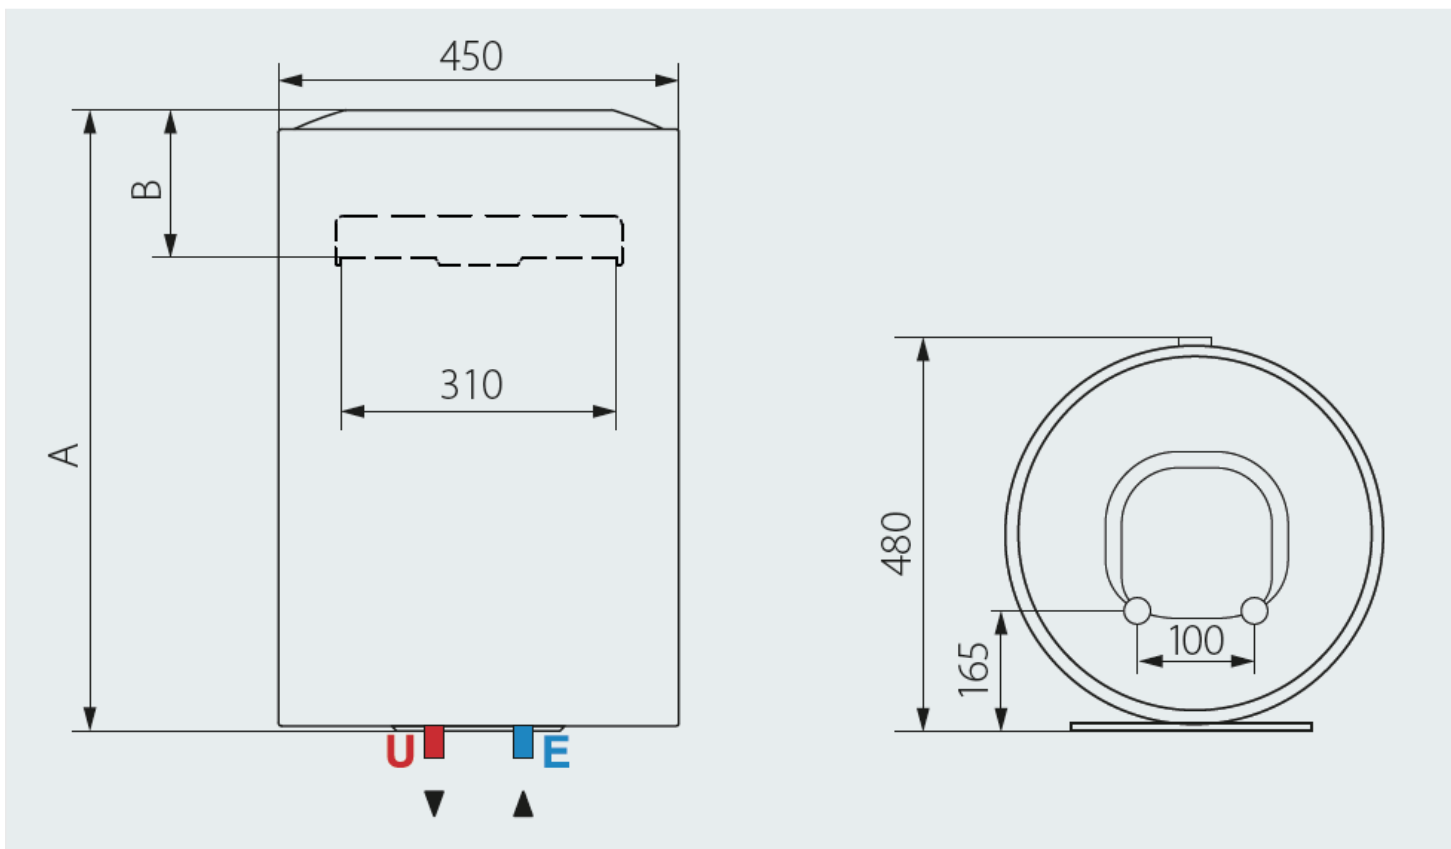

Ariston Lydos Hybrid matmenys

A

	Lydos 80	Lydos 100
A	770	922
B	1009	1153
C	239	231

Ariston Lydos Wi-Fi, Plus ir Eco matmenys

Aukštis, mm:

50 l	80 l	100 l
528	733	885

Ariston Lydos R matmenys

Aukštis, mm:

50 l	80 l	100 l
568	773	913