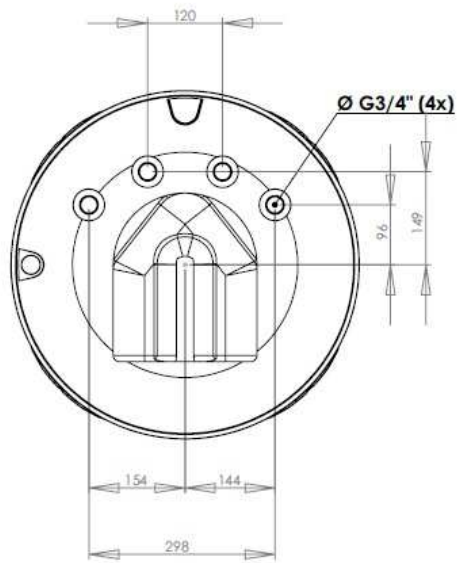

# Ariston BCH CD1

	BCH 80L	BCH 120 L	BCH 160 L	BCH 200 L
A	560	560	560	560
B	670	880	1090	1310
C	757	967	1177	1397
D	535	745	955	1175
E	500	500	500	500
F	778	988	1198	1418
G	690	900	1110	1330
H	417,5	627,5	827,5	1027,5
I	155	365	565	765
J	262,5	262,5	262,5	262,5
K	198	198	198	198
L	145	145	145	145
M	572	572	572	572