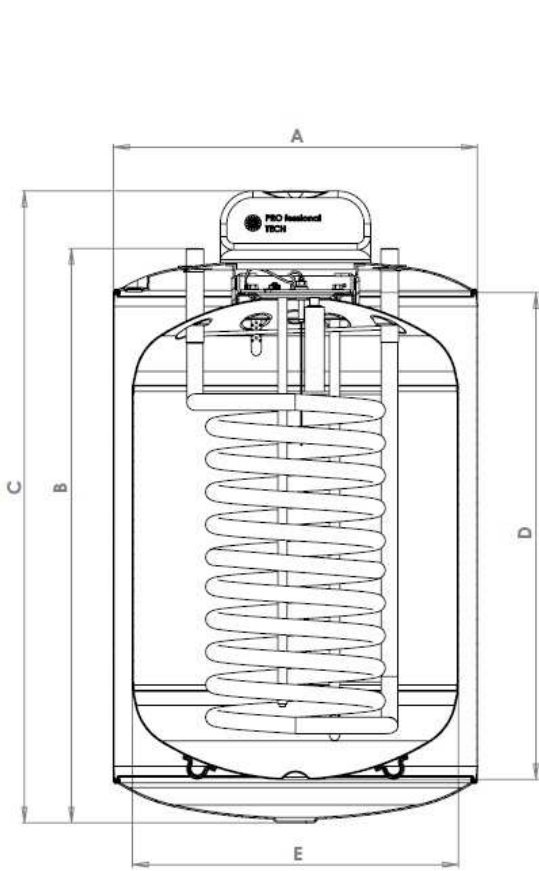

# Ariston BCH CD1

	BCH 80L	BCH 120 L	BCH 160 L	BCH 200 L
A	560	560	560	560
B	670	880	1090	1310
C	757	967	1177	1397
D	535	745	955	1175
E	500	500	500	500
F	778	988	1198	1418
G	690	900	1110	1330
H	417,5	627,5	827,5	1027,5
I	155	365	565	765
J	262,5	262,5	262,5	262,5
K	198	198	198	198
L	145	145	145	145
M	572	572	572	572