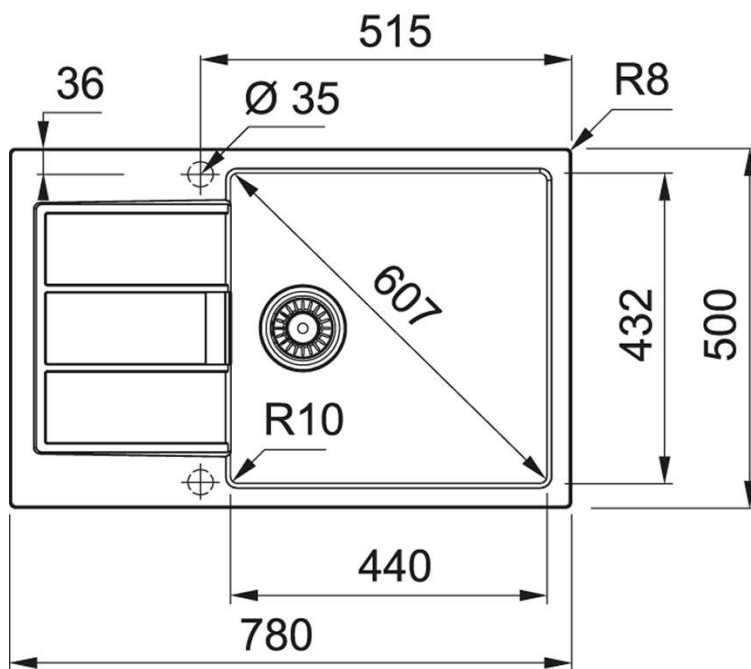

FRANKE S2D 611-78 XL su ekscentriniais ventiliu

FRANKE S2D 611-78 XL su užkemšamu ventiliu