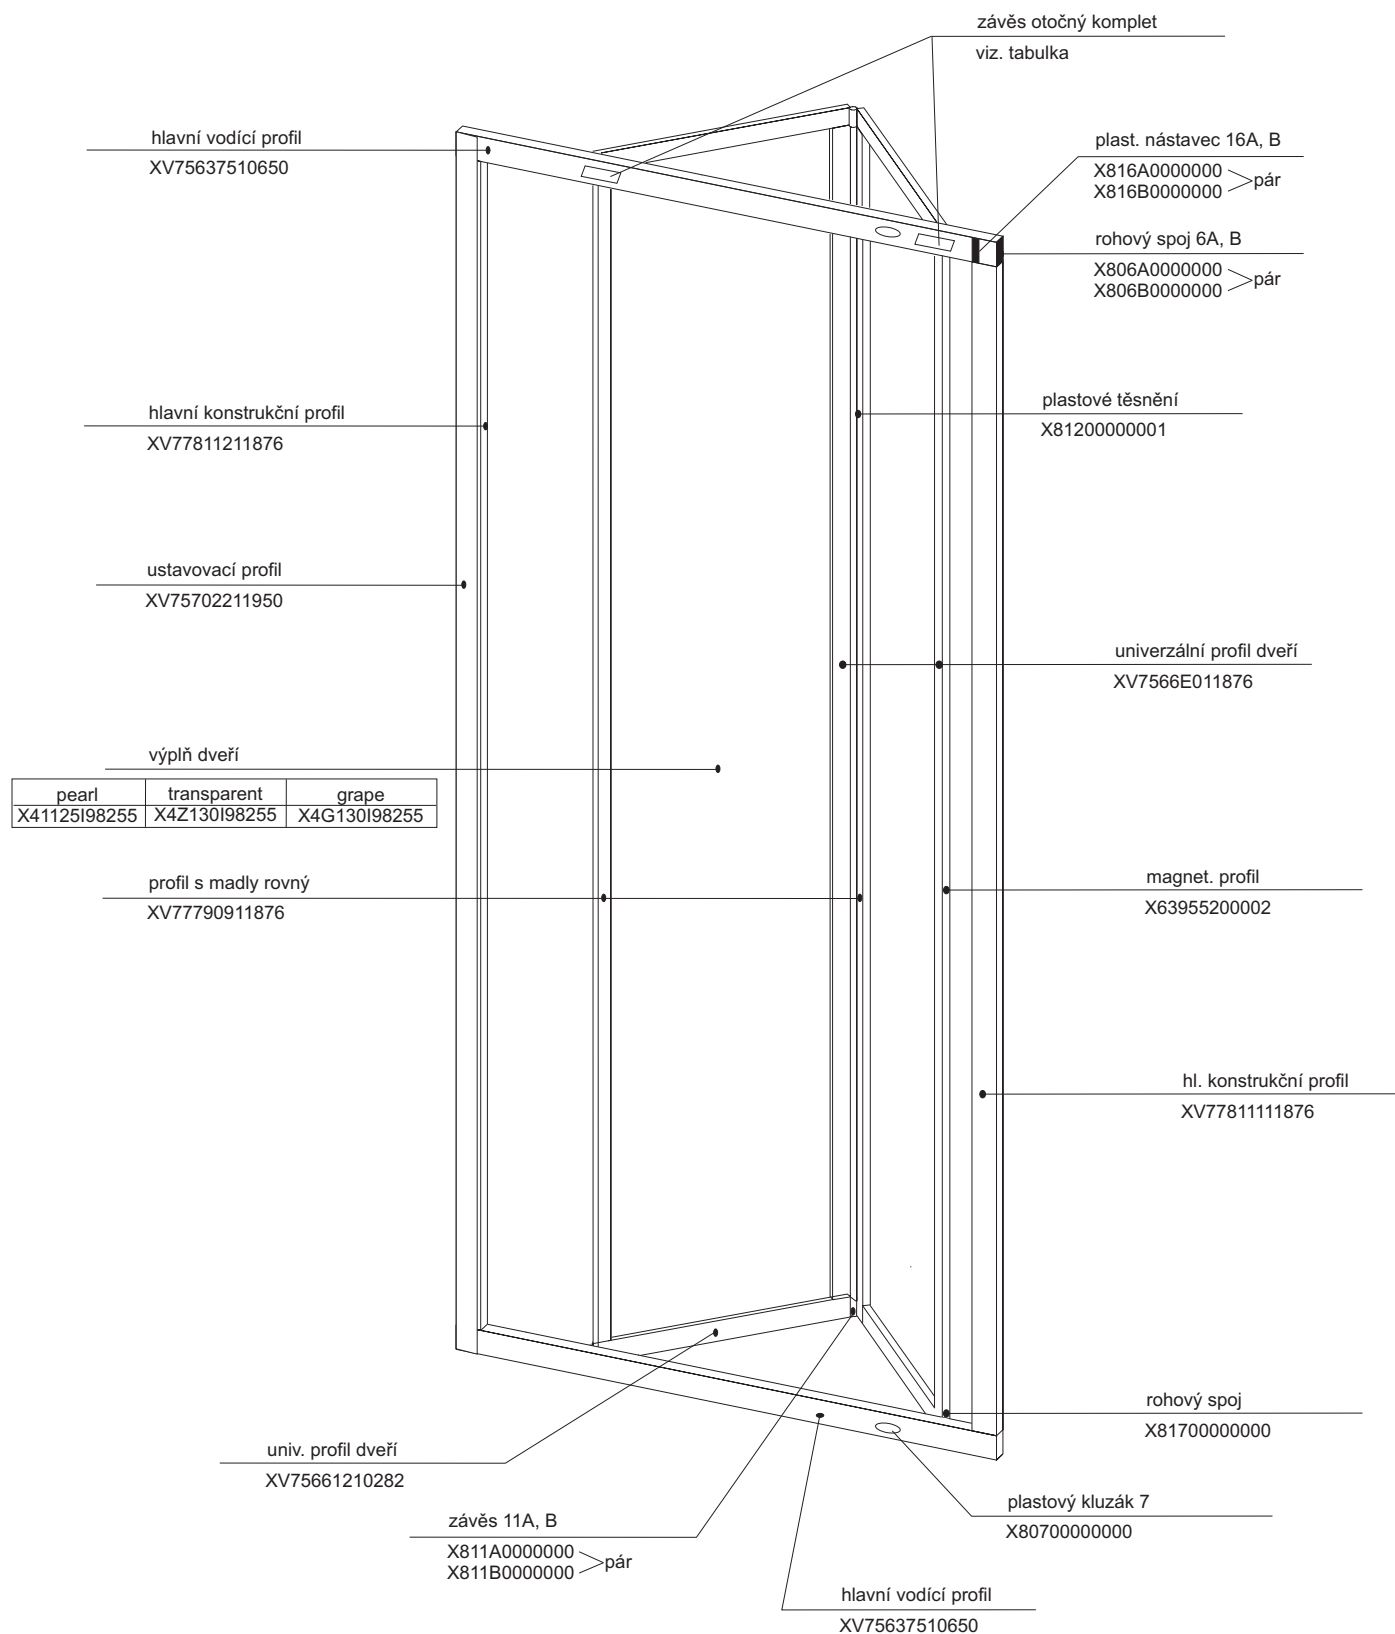

závěs pro skleněnou výplň

Plast. tělo závěsu 15A	1 ks	X815A0000000
Plast. čep závěsu 15C	1 ks	X815C0000000
Kluzák oboustranný 15F	1 ks	X815F0000000
Šroub M4 x 16	1 ks	X90085040160
Matice M4	1 ks	X93000040025

závěs pro plastovou výplň

Plast. tělo závěsu 15A	1 ks	X815A0000000
Plast. čep závěsu 15C	1 ks	X815C0000000
Kluzák oboustranný 15D	1 ks	X815D0000000
Šroub M4 x 16	1 ks	X90085040160
Matice M4	1 ks	X93000040025