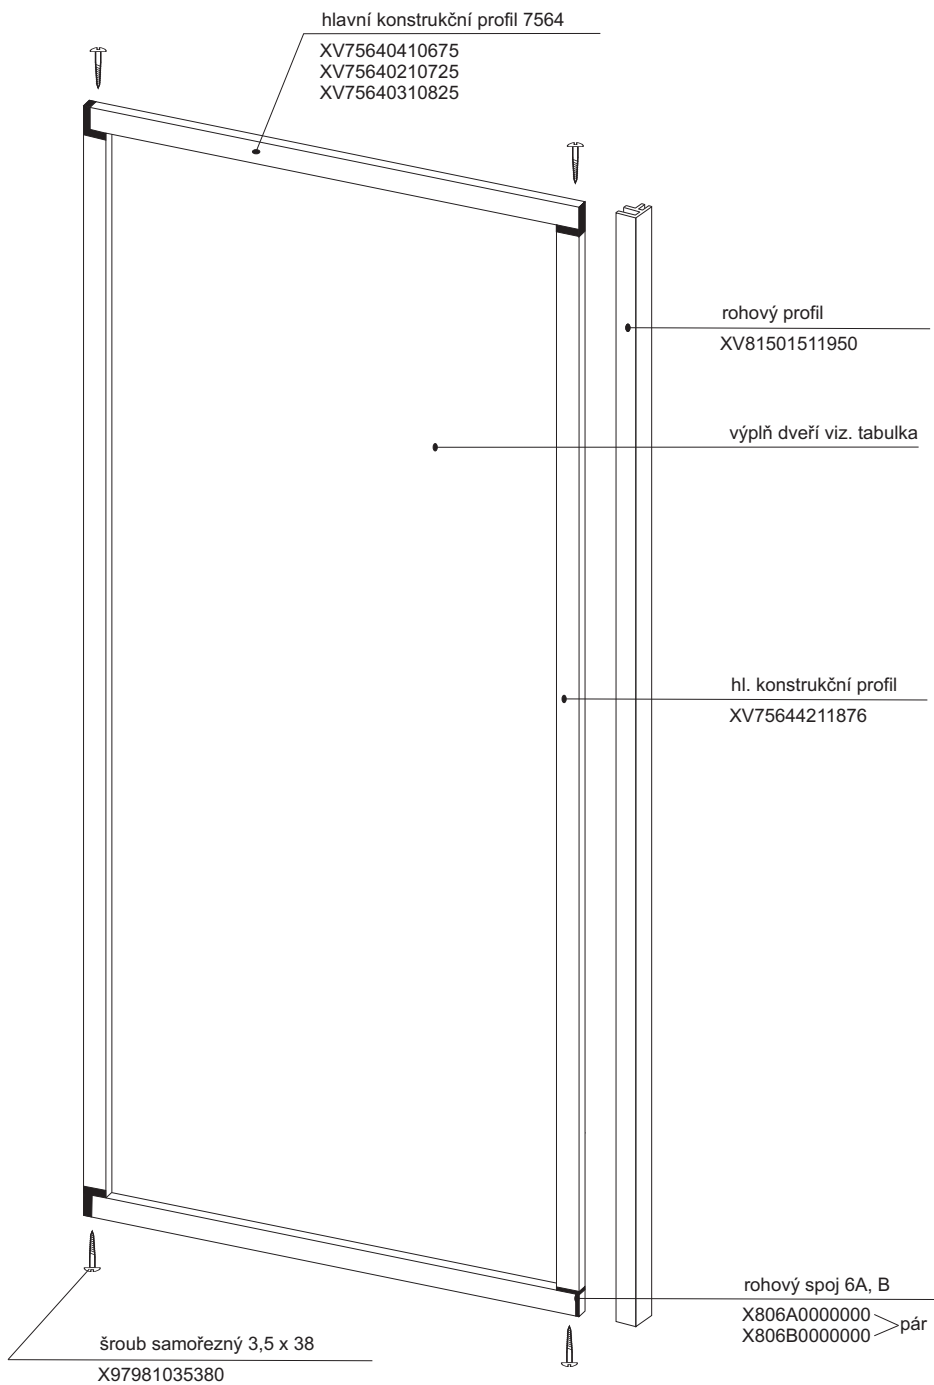

APSS - 75
- 80
- 90

v. 198

APSS			
výplň	pearl	transparent	grape
75	X41125I98683	X4Z130I98633	X4G130I98633
80	X41125I98683	X4Z130I98683	X4G130I98683
90	X41125I98783	X4Z130I98783	X4G130I98783

závěs pro skleněnou výplň

Plast. tělo závěsu 15A	1 ks	X815A0000000
Plast. čep závěsu 15C	1 ks	X815C0000000
Kluzák oboustranný 15F	1 ks	X815F0000000
Šroub M4 x 16	1 ks	X90085040160
Matice M4	1 ks	X93000040025

závěs pro plastovou výplň