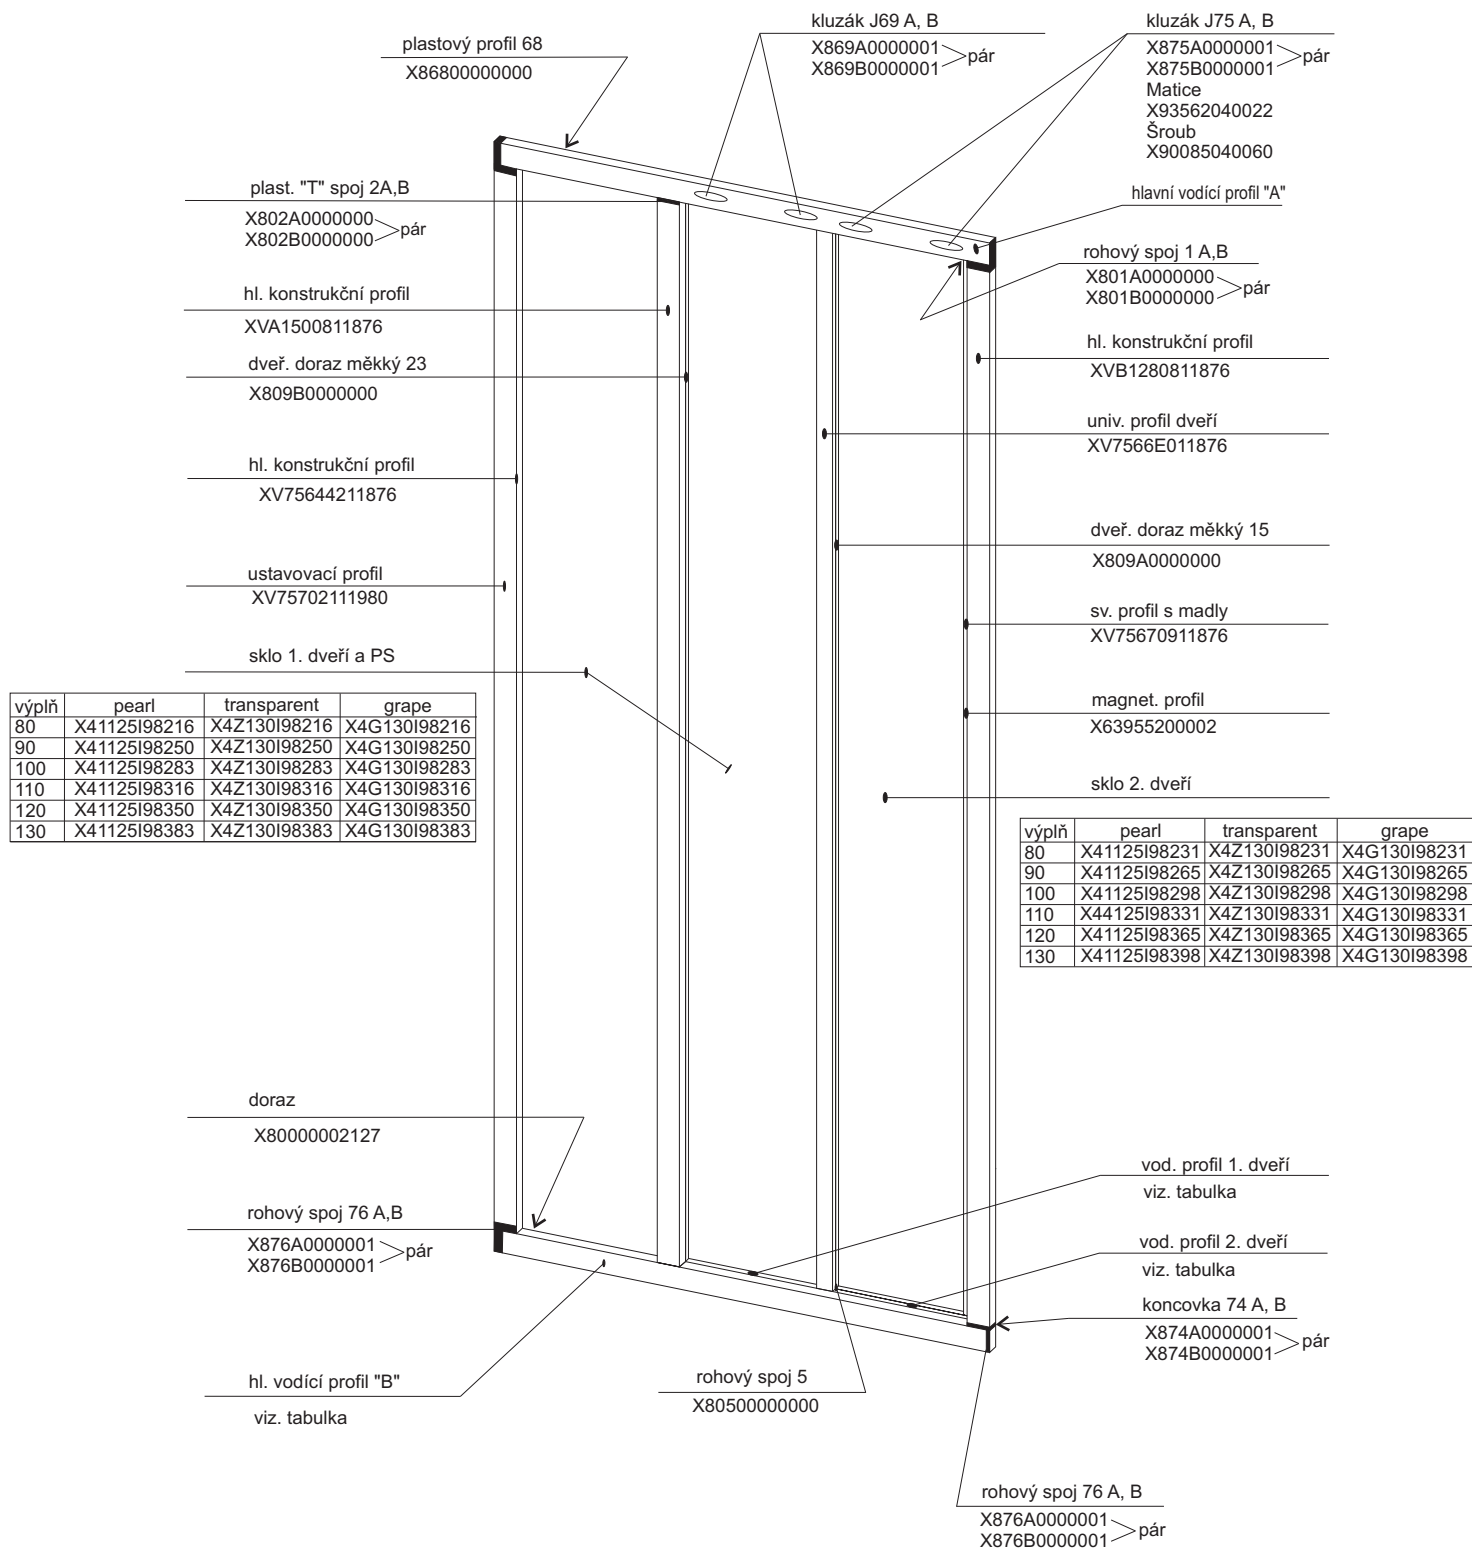

ASDP 3 - 80, 90, 100, 110, 120, 130

v. 198

ASDP3	Hl. vodící profil "A"	Hl. vodící profil "B"	Vod. profil 1. dv.	Vod. profil 2. dv.
80	XVB1250910750	XVB1251010750	XVA0472810242	XVB1270210257
90	XVB1251110850	XVB1251210850	XVA0472910276	XVB1270310291
100	XVB1251310950	XVB1251410950	XVA0473010309	XVB1270410324
110	XVB1251511050	XVB1251611050	XVA0473110342	XVB1270510357
120	XVB1251711150	XVB1251811150	XVA0471810376	XVB1270610391
130	XVB1251911250	XVB1252011250	XVA0473210409	XVB1270710424