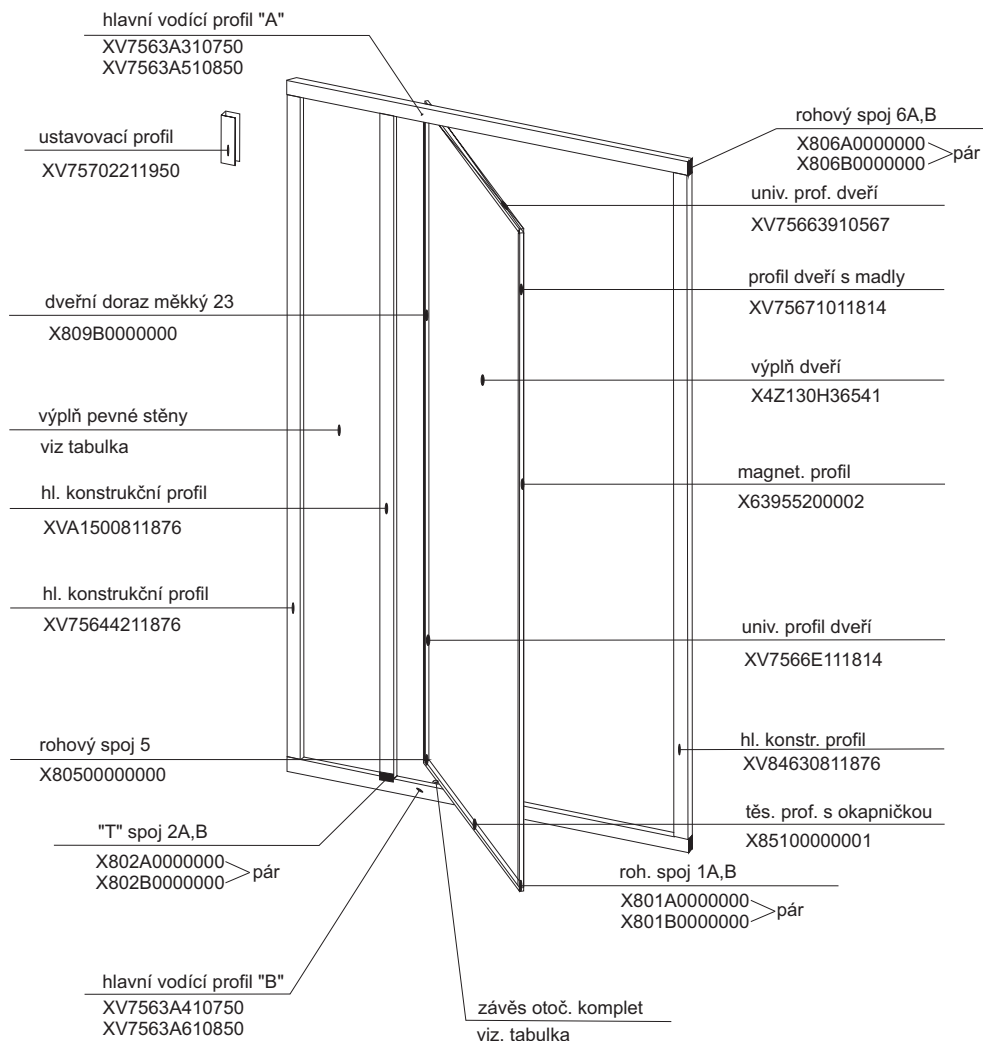

výplň PS	pearl	transparent	grape
80	X41125198126	X4Z130198126	X4G130198126
90	X41125198126	X4Z130198126	X4G130198126

výplň dveří	pearl	transparent	grape
80	X41125198126	X4Z130198126	X4G130198126
90	X41125198126	X4Z130198126	X4G130198126

Závěs otočný pivotový - komplet

Plastový kluzák 15F	X815F0000000
Tělo závěsu pivot dveří 52	X85200000000
Čep závěsu pivot dveří 53	X85300000000
Šroub M5 x 30	X90085050300