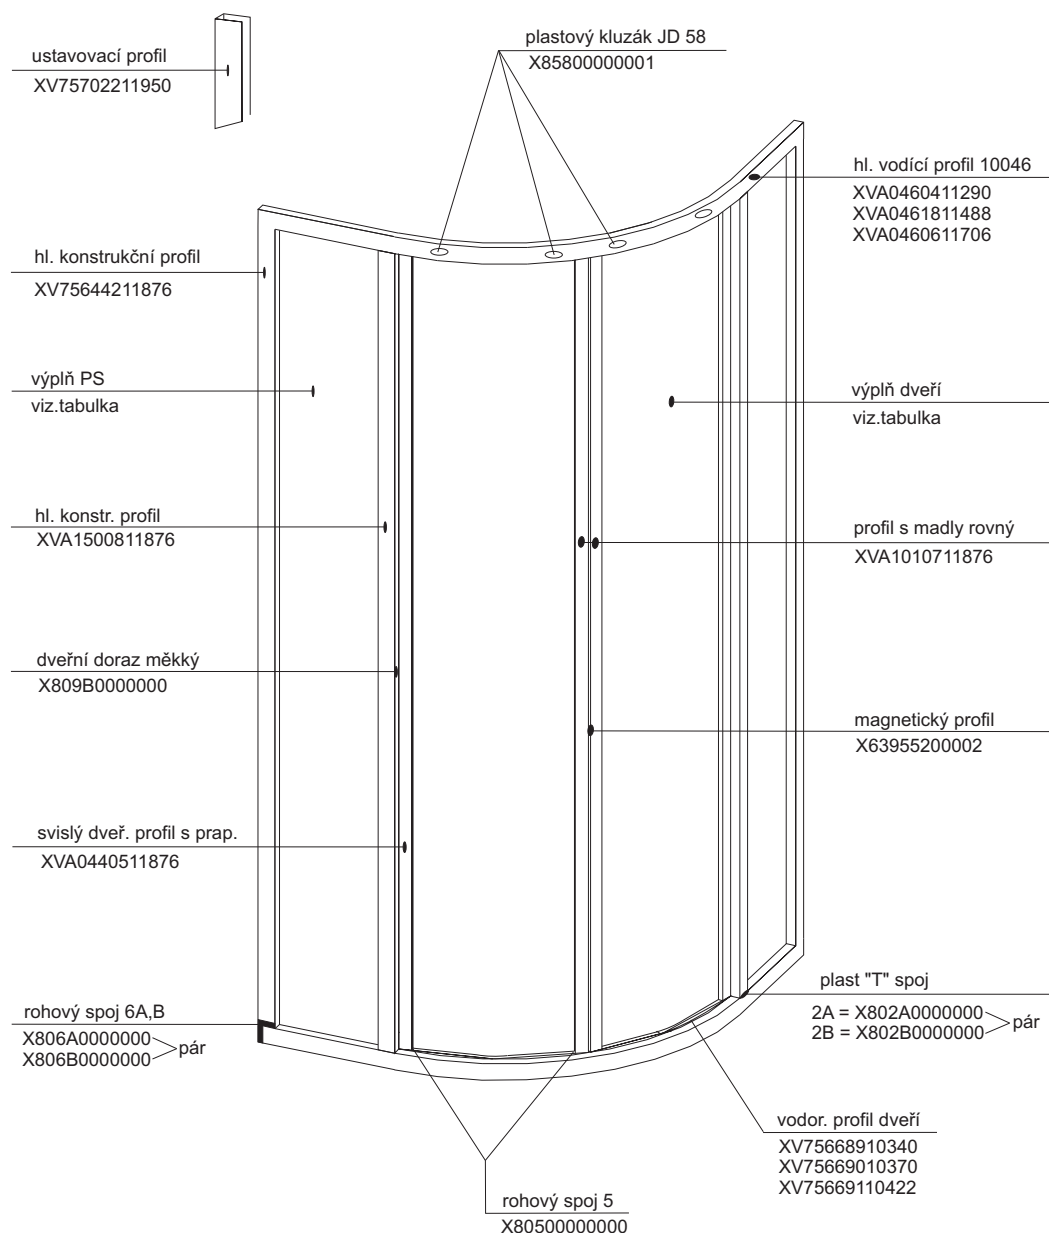

SKCP 4 - 80 - 90

v. 195 AR 550

výplň PS	pearl	transparent
80	X4L125I98340	X4Y130I98340
90	X4L125I98340	X4Y130I98340

výplň dveří	pearl	transparent
80	X41125I98231	X4Z130I98231
90	X41125I98331	X4Z130I98331