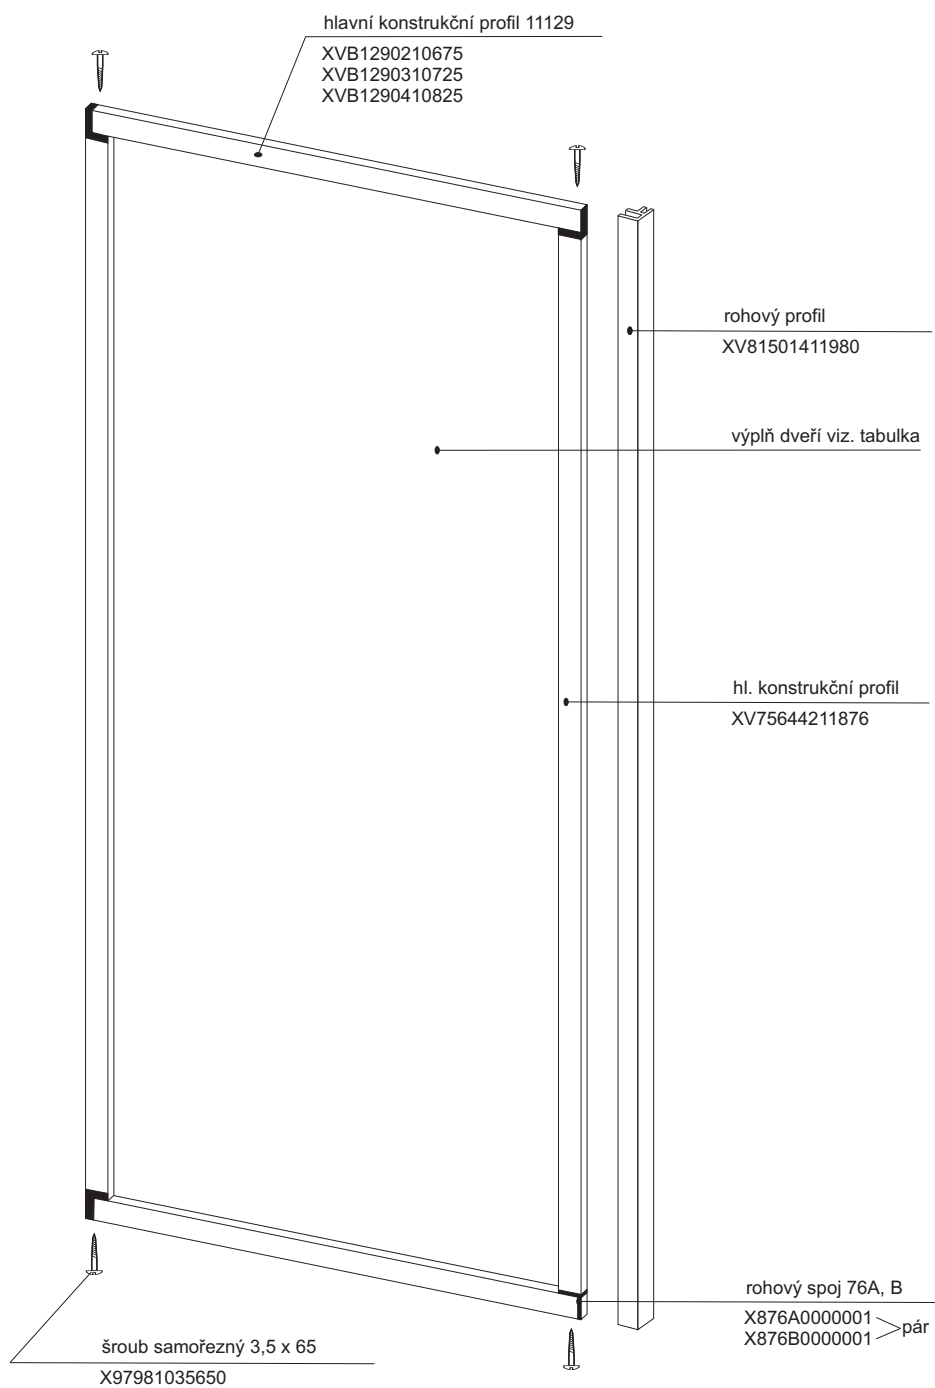

APSS - 75
- 80
- 90

v. 198

APSS			
výplň	pearl	transparent	grape
75	X41125I98683	X4Z130I98633	X4G130I98633
80	X41125I98683	X4Z130I98683	X4G130I98683
90	X41125I98783	X4Z130I98783	X4G130I98783