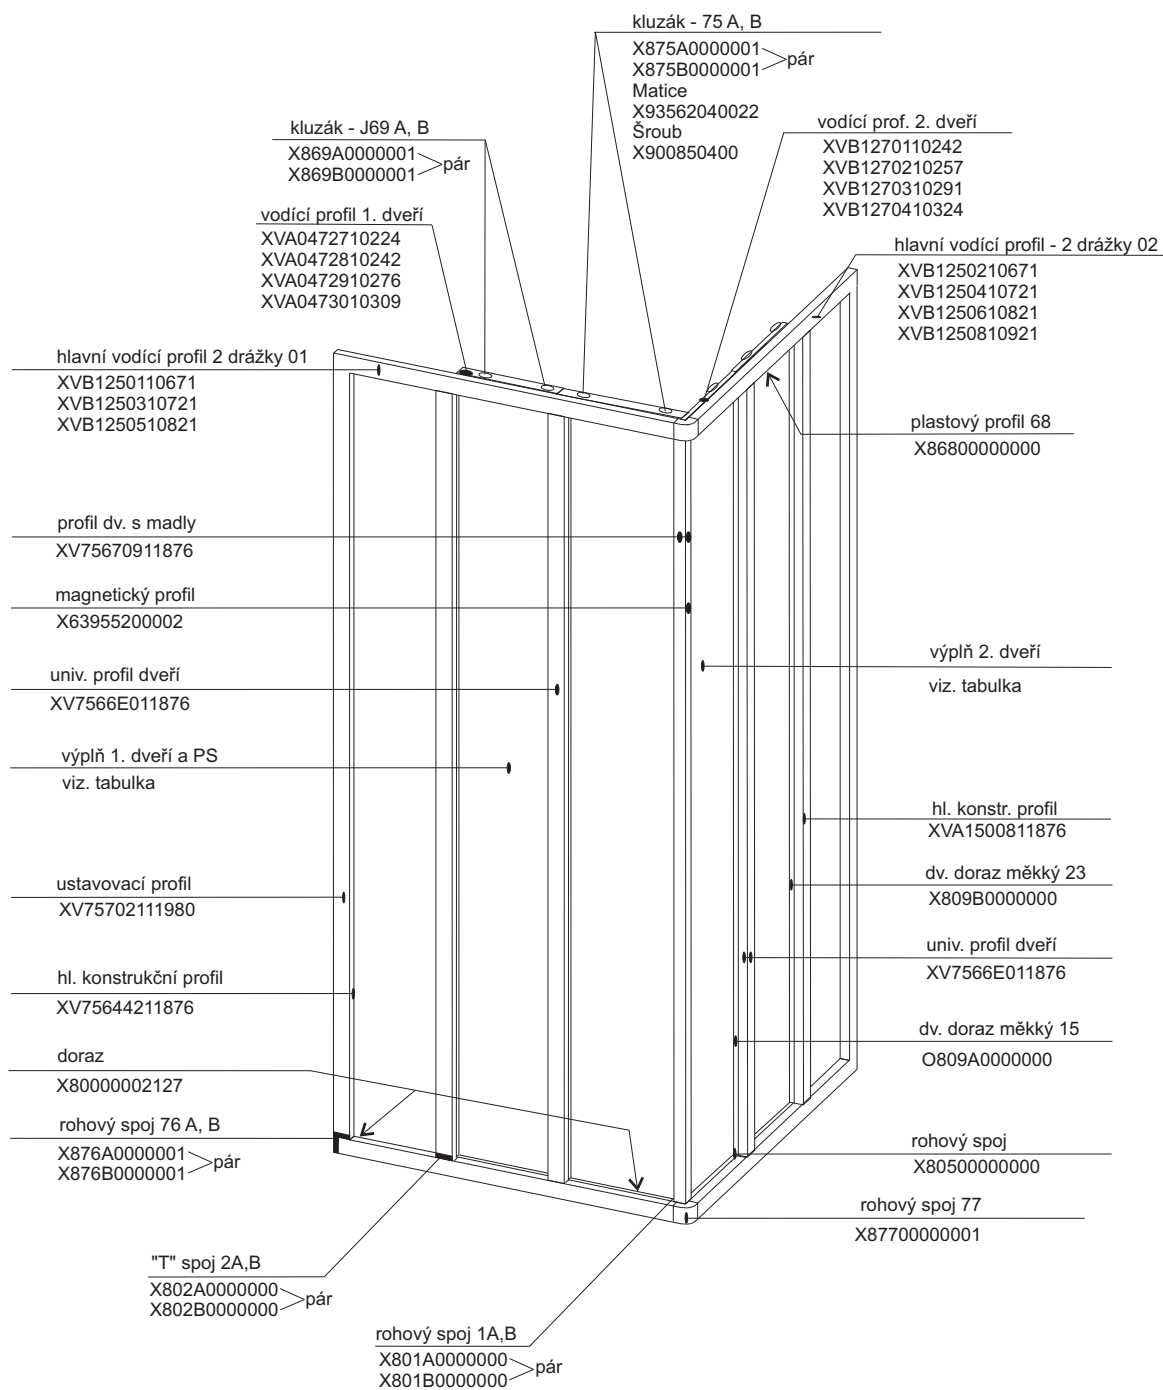

ASRV3 - 75 - 80 - 90

v. 198

výplň 1.dveří a PS

výplň	pearl	transparent	grape
80	X41125I98198	X4Z130I98198	X4G130I98198
90	X41125I98216	X4Z130I98216	X4G130I98216
100	X41125I98250	X4Z130I98250	X4G130I98250

výplň 2.dveří

výplň	pearl	transparent	grape
80	X41125I98216	X4Z130I98216	X4G130I98216
90	X41125I98231	X4Z130I98231	X4G130I98231
100	X41125I98265	X4Z130I98265	X4G130I98265