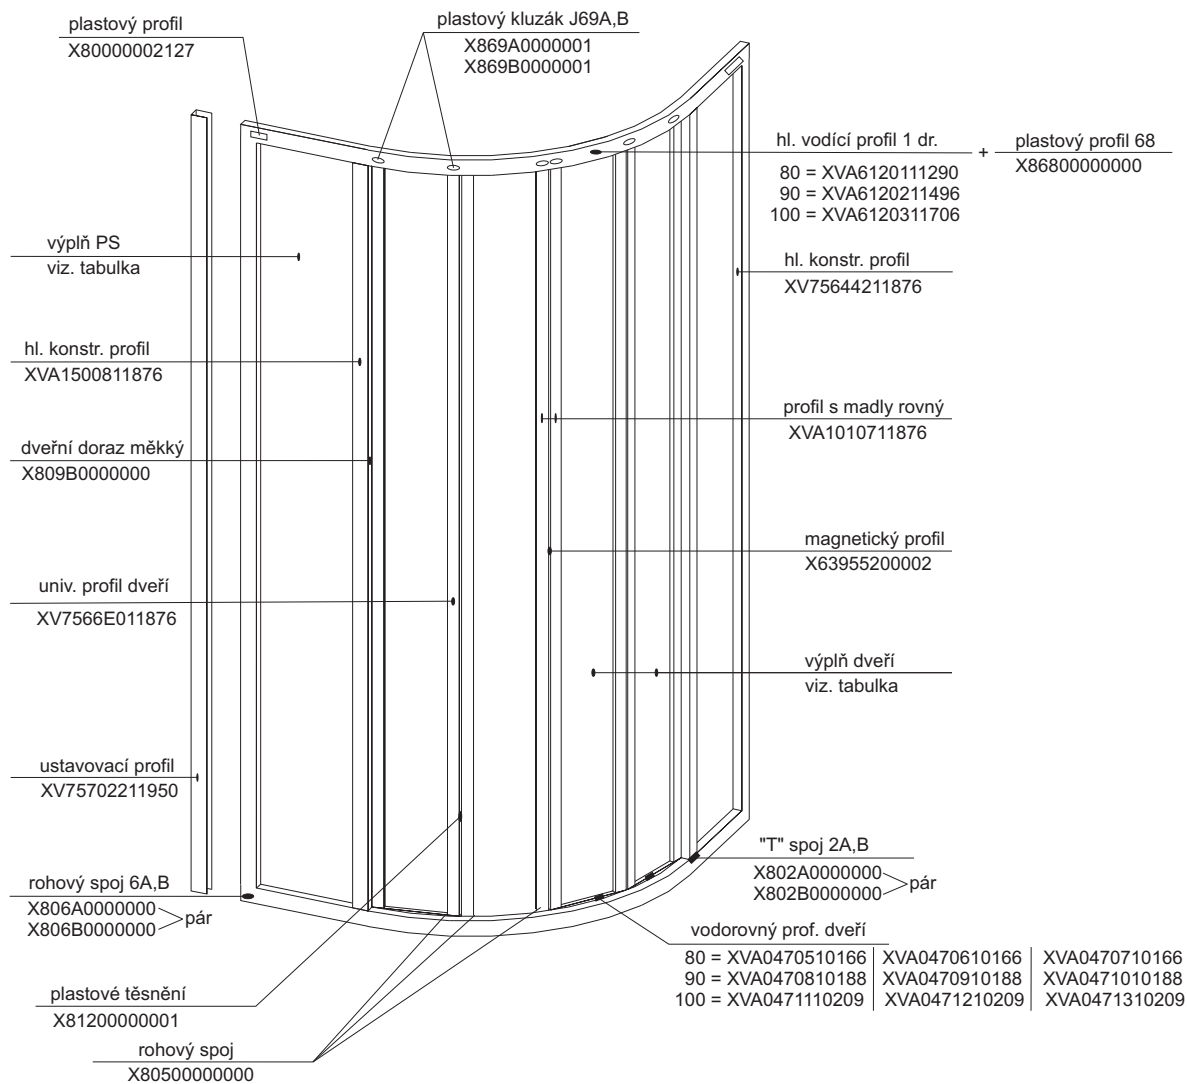

SKKP 6 - 80 - 90

v. 195 AR 550

výplň PS	pearl	transparent
80	X41125198226	X4Z130198226
90	X41125198325	X4Z130198325

výplň dveří	pearl	transparent
80	X41125198162	X4Z130198162
90	X41125198162	X4Z130198162

Výrobek	Měr. jednotka	SIČ
plastový profil zasklívací tvrdý 8	v metrech	X80800000000
šroub samořezný 3,5 x 6,5	sto	X97981035065
šroub samořezný 3,5 x 13	sto	X97981035130
šroub samořezný 3,5 x 38	sto	X97981035380