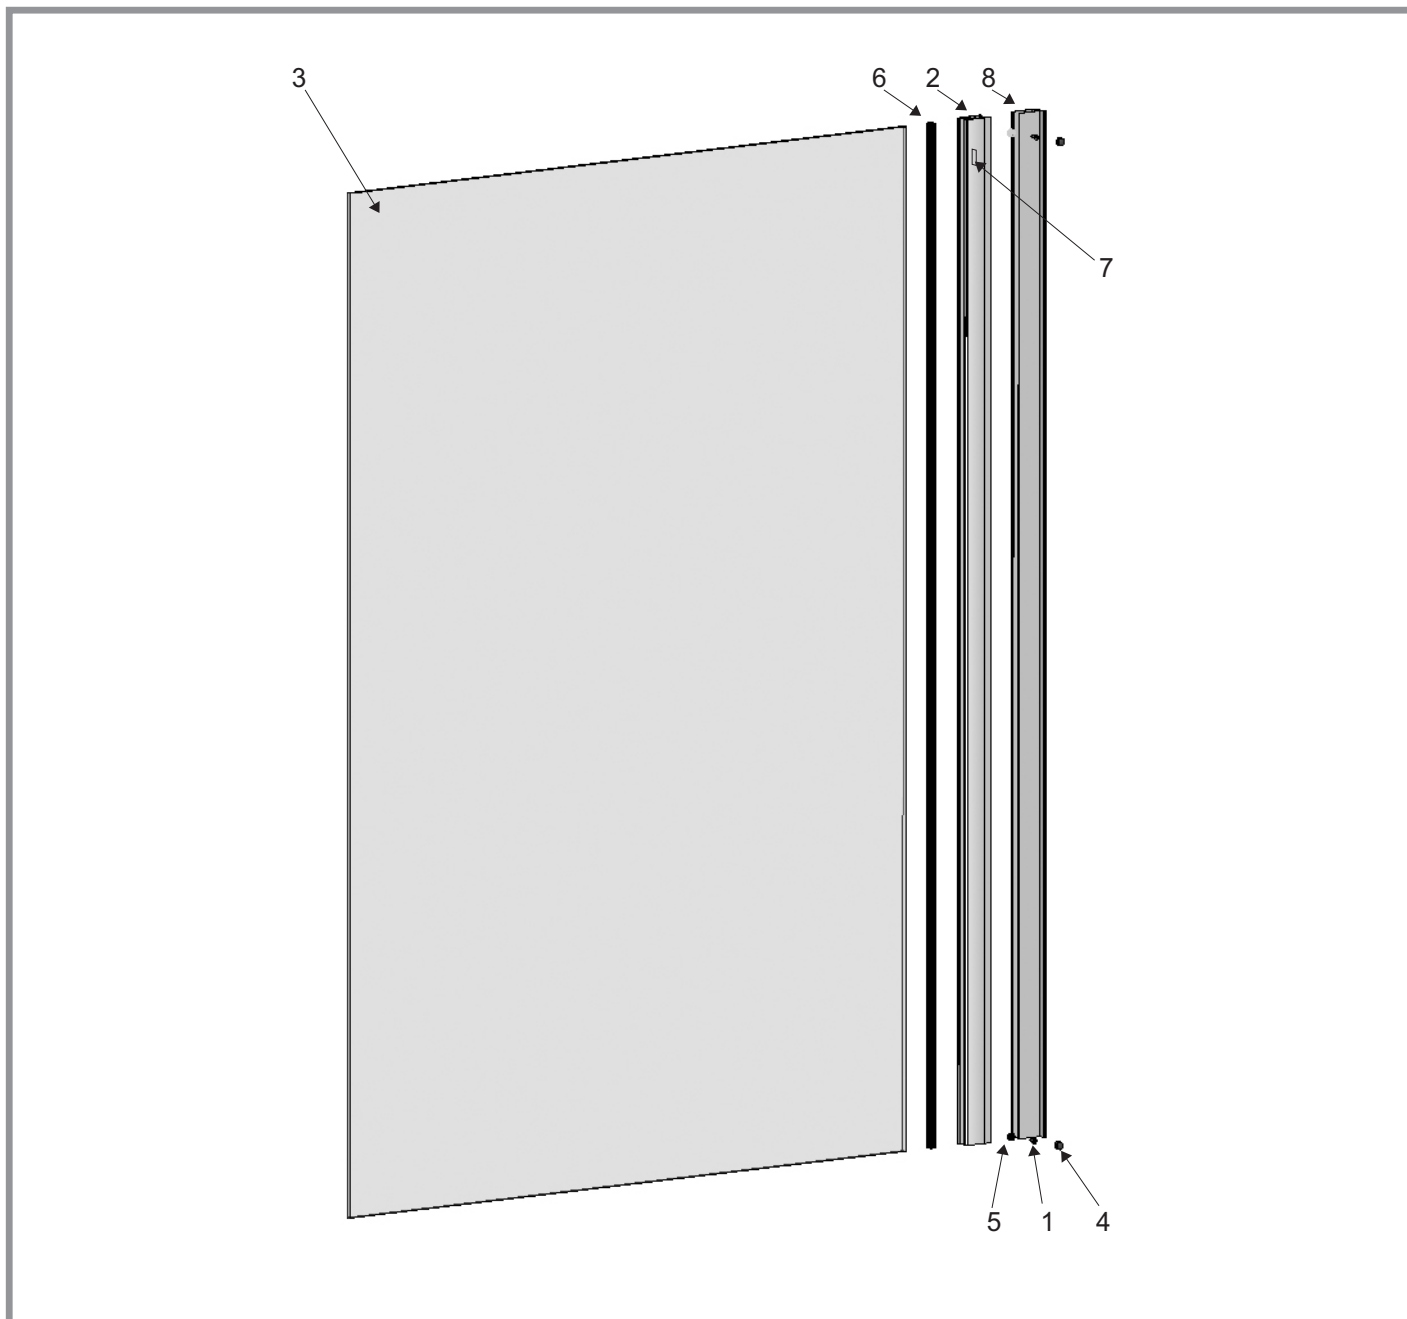

PVS1 - 80

Číslo dílu	Název dílu	Rozměr (mm)	Počet	SIČ / bílá	SIČ / elox	SIČ / bright	SIČ / black	
1	Šroub samořez. nerez	Ø3,5 x 13	2 ks	X97981035130	X97981035130	X97981035130	X97981035130	
2	Svislý profil 12215/02 -ke stěně	1400	1 ks	XVC2150211400	XVC21502X1400	XVC21502U1400	XVC2150231400	
3	Sklo PS rovné (bez děr)	767 x 1400	1 ks	X4Z160J007230	X4Z160J007230	X4Z160J007230	X4Z160J007230	
4	Krytka 105	Ø11,4 x 5,5	2 ks	X8A500000001	X8A500000000	X8A500000000	X8A500000003	
5	Podložka krytky 106	Ø10 x 4,5	2 ks	X8A600000000	X8A600000000	X8A600000000	X8A600000000	
6	Zasklívací profil 111 CB Transparent	1400	1 ks	X8B100000000	X8B100000000	X8B100000000	X8B100000000	
7	Logo RAVAK		1 ks	X21800000001	X8B100000000	X8B100000000	X8B100000000	
8	Ustavovací profil 12216/02	1400	1 ks	XVC2160211400	XVC21602X1400	XVC21602U1400	XVC2160231400