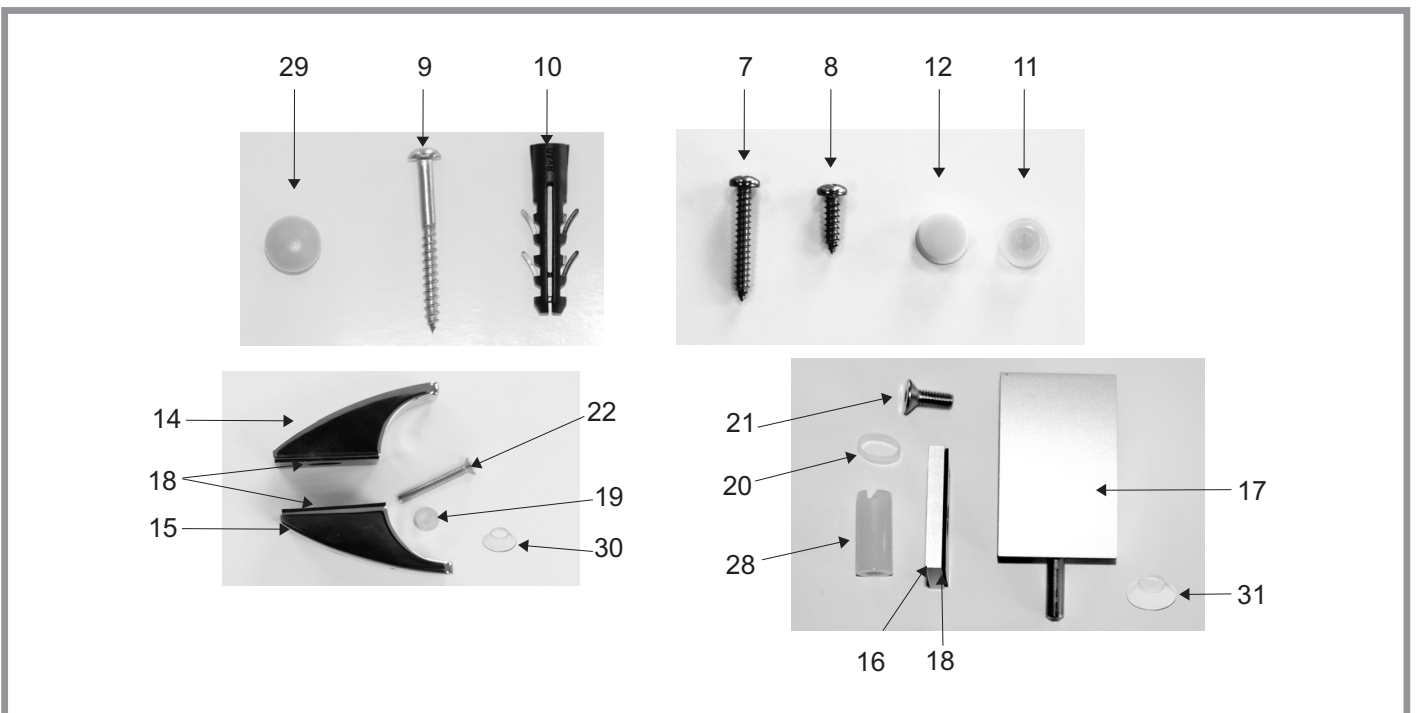

PDOP1 - 80, PDOP1 - 90

PDOP1 - 80, PDOP1 - 90

Číslo dílu	Název dílu	Rozměr (mm)	Počet	SIČ / bílá	SIČ / elox	SIČ / bright	SIČ / black	
1	Vodorovný profil pravý 12159/1	637	1 ks pro PDOP1 - 80	XVC1590110673	XVC15901X0673	XVC15901U0673	XVC1590130673	
1	Vodorovný profil pravý 12159/2	737	1 ks pro PDOP1 - 90	XVC1590210773	XVC15902X0773	XVC15902U0773	XVC1590230773	
2	Vodorovný profil levý 12159/6	637	1 ks pro PDOP1 - 80	XVC1590610673	XVC15906X0673	XVC15906U0673	XVC1590630673	
2	Vodorovný profil levý 12159/7	737	1 ks pro PDOP1 - 90	XVC1590710773	XVC15907X0773	XVC15907U0773	XVC1590730773	
3	Ustavovací profil 12216/1	1900	2 ks	XVC2160111900	XVC21601X1900	XVC21601U1900	XVC2130131900	
4	Svislý profil 12213/2 4-otvory	1900	1 ks	XVC2130211900	XVC21302X1900	XVC21302U1900	XVC2130231900	
5	Svislý profil 12213/1 7-otvorů	1900	1 ks	XVC2130111900	XVC21301X1900	XVC21301U1900	XVC2310131900	
6	Svislý profil vkládací 12214/1	1877	2 ks	XVC21401X1877	XVC21401X1877	XVC21401U1877	XVC21401U1877	
7	Šroub samořezný DIN 7981 A2	Ø 3,5 x 25	8 ks	X97981035250	X97981035250	X97981035250	X97981035250	
8	Šroub samořezný DIN 7981 A2	Ø 3,5 x 13	4 ks	X97981035130	X97981035130	X97981035130	X97981035130	
9	Vrut do hmoždinky	Ø 4 x 40	6 ks	X94000040400	X94000040400	X94000040400	X94000040400	
10	Hmoždinka	Ø 8 pro 4 x 40	6 ks	X20600080000	X20600080000	X20600080000	X20600080000	
11	Podložka krytky 106	Ø 10 x 4,5	4 ks	X8A600000000	X8A600000000	X8A600000000	X8A600000000	
12	Krytka 105 (vrutu 3,5x13)	Ø 11,5 x 6	4 ks	X8A500000001	X8A500000000	X8A500000000	X8A500000003	
13	Sklo dveří - rovné	636 x 1824	1 ks pro PDOP1 - 80	X4Z1601246360	X4Z1601246360	X4Z1601246360	X4Z1601246360	
13	Sklo dveří - rovné	736 x 1824	1 ks pro PDOP1 - 90	X4Z1601247360	X4Z1601247360	X4Z1601247360	X4Z1601247360	
14	Madlo vnější		1 ks	Bílá X3PVV00700001 Chrom X3PVV0080000A	X3PVV0070000X	X3PVV0070000A	X3PVV00700003	
15	Madlo vnitřní		1 ks	Bílá X3PVV00800001 Chrom X3PVV0060000A	X3PVV0080000X	X3PVV0080000A	X3PVV00800003	
16	Příložka pantu	38 x 38 x 5	2 ks	Bílá X3PVV01700001 Chrom X3PVV0170000A	X3PVV0170000X	X3PVV0170000A	X3PVV01700003	
17	Pant s čepem		2 ks	Bílá X3PVV01600001 Chrom X3PVV0160000A	X3PVV0160000X	X3PVV0160000A	X3PVV01600003	
18	Pružná podložka	37 x 37	6 ks	X3PVP0010000	X3PVP0010000	X3PVP0010000	X3PVP0010000	
19	Bužírka transparent	Ø 5/7 - 5,5	1 ks	X80001075050	X80001075050	X80001075050	X80001075050	
20	Bužírka transparent	Ø 10/12 - 6	2 ks	X3G020070000	X3G020070000	X3G020070000	X3G020070000	
21	Šroub imbusový DIN 7991 nerez	M6 x 16	2 ks	X90991060160	X90991060160	X90991060160	X90991060160	
22	Šroub DIN 964 nerez	M4 x 30	1 ks	X90964040300	X90964040300	X90964040300	X90964040300	
23	Magnet SJ	1824	1 ks	X65622200013	X65622200013	X65622200013	X65622200013	
24	Magnet JS	1870	1 ks	X65623200014	X65623200014	X65623200014	X65623200014	
25	Okapnička	636	1 ks pro PDOP1 - 80	X65671500015	X65671500015	X65671500015	X65671500015	
25	Okapnička	736	1 ks pro PDOP1 - 90	X65671500016	X65671500016	X65671500016	X65671500016	
26	Lišta praporek	1865	1 ks	X65672500012	X65672500012	X65672500012	X65672500012