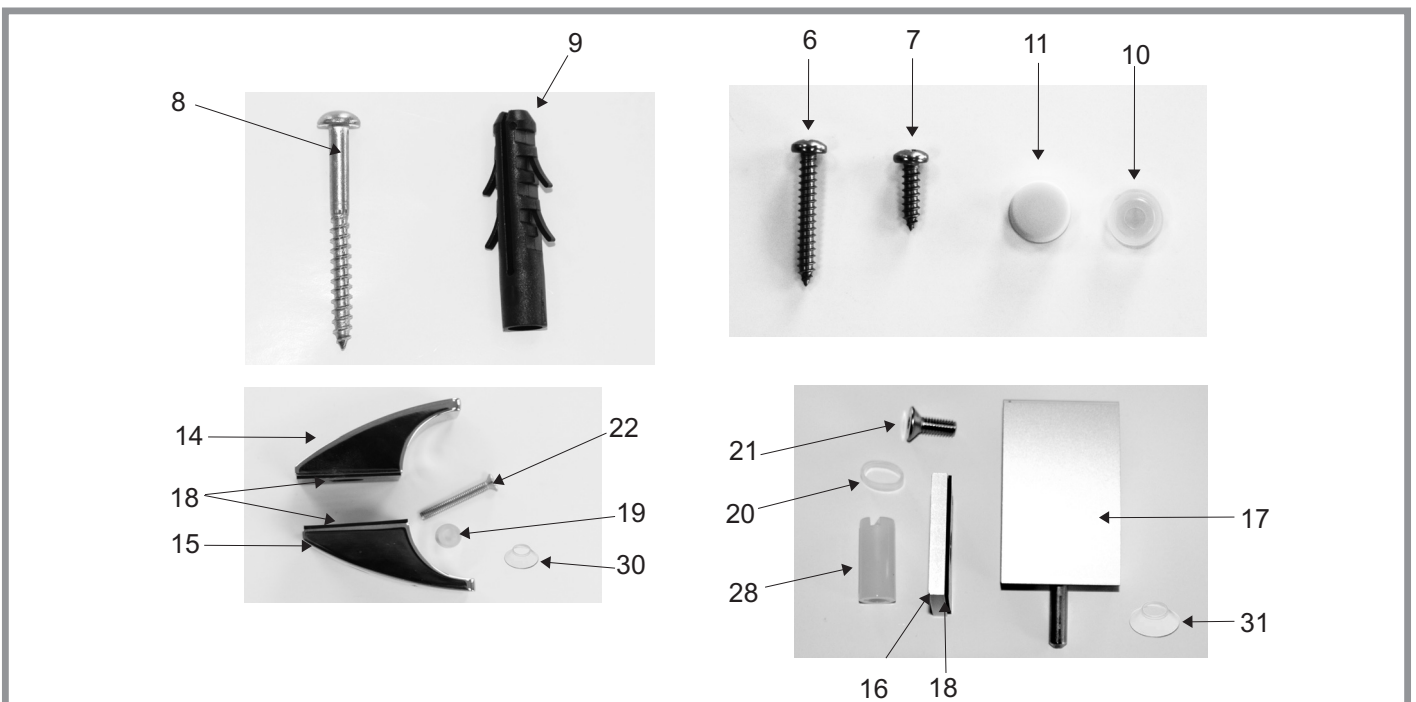

PSKK3 - 80, PSKK3 - 90, PSKK3 - 100

PSKK3 - 80, PSKK3 - 90, PSKK3 - 100

Číslo dílu	Název dílu	Rozměr (mm)	Počet	SIČ / bílá	SIČ / elox	SIČ / bright	SIČ / black	
1	Vodorovný profil pravý 12159/14	1244	1 ks pro PSKK3 - 80	XVC1591411244	XVC15914X1244	XVC15914U1244	XVC1591431244	
1	Vodorovný profil pravý 12159/15	1444	1 ks pro PSKK3 - 90	XVC1591511444	XVC15915X1444	XVC15915U1444	XVC1591531444	
1	Vodorovný profil pravý 12159/16	1644	1 ks pro PSKK3 - 100	XVC1591611644	XVC15916X1644	XVC15916U1644	XVC1591631644	
2	Vodorovný profil pravý 12159/17	1244	1 ks pro PSKK3 - 80	XVC1591711244	XVC15917X1244	XVC15917U1244	XVC1591731244	
2	Vodorovný profil pravý 12159/18	1444	1 ks pro PSKK3 - 90	XVC1591811444	XVC15918X1444	XVC15918U1444	XVC1591831444	
2	Vodorovný profil pravý 12159/19	1644	1 ks pro PSKK3 - 100	XVC1591911644	XVC15919X1644	XVC15919U1644	XVC1591931644	
3	Zasklívací Profil RA-AL-009/53	251	4 ks pro PSKK3 - 80	XVRA095310251	XVRA0953X0251	XVRA0953U0251	XVRA095330251	
3	Zasklívací Profil RA-AL-009/54	351	4 ks pro PSKK3 - 90	XVRA095410351	XVRA0954X0351	XVRA0954U0351	XVRA095430351	
3	Zasklívací Profil RA-AL-009/55	451	4 ks pro PSKK3 - 100	XVRA095510451	XVRA0955X0451	XVRA0955U0451	XVRA095530451	
4	Ustavovací profil 12216/1	1900	2 ks	XVC2160111900	XVC21601X1900	XVC21601U1900	XVC2130131900	
5	Svislý profil 12213/2 4-otvory	1900	2 ks	XVC2130211900	XVC21302X1900	XVC21302U1900	XVC2130231900	
6	Šroub samořezný DIN 7981 A2	Ø 3,5 x 25	8 ks	X97981035250	X97981035250	X97981035250	X97981035250	
7	Šroub samořezný DIN 7981 A2	Ø 3,5 x 13	8 ks	X97981035130	X97981035130	X97981035130	X97981035130	
8	Vrut do hmoždinky	Ø 4 x 40	6 ks	X94000040400	X94000040400	X94000040400	X94000040400	
9	Hmoždinka	Ø8 pro 4 x 40	6 ks	X20600080000	X20600080000	X20600080000	X20600080000	
10	Podložka krytky 106	Ø 10 x 4,5	8 ks	X8A600000000	X8A600000000	X8A600000000	X8A600000000	
11	Krytka 105 (vrutu 3,5x13)	Ø 11,5 x 6	8 ks	X8A500000001	X8A500000000	X8A500000000	X8A500000003	
12	Sklo PS rovné	247 x 1870	2 ks pro PSKK3 - 80	X4Z1601702470	X4Z1601702470	X4Z1601702470	X4Z1601702470	
12	Sklo PS rovné	347 x 1870	2 ks pro PSKK3 - 90	X4Z1601703470	X4Z1601703470	X4Z1601703470	X4Z1601703470	
12	Sklo PS rovné	447 x 1870	2 ks pro PSKK3 - 100	X4Z1601704470	X4Z1601704470	X4Z1601704470	X4Z1601704470	
13	Sklo dveří - ohnuté	702 x 1824	1 ks	X4Y160124702B	X4Y160124702B	X4Y160124702B	X4Y160124702B	
14	Madlo vnější		1 ks	Bílá X3PVV00700001 Chrom X3PVV0070000A	X3PVV0070000X	X3PVV0070000A	X3PVV00700003	
15	Madlo vnitřní		1 ks	Bílá X3PVV00800001 Chrom X3PVV0080000A	X3PVV0080000X	X3PVV0080000A	X3PVV00800003	
16	Příložka pantu	38 x 38 x 5	2 ks	Bílá X3PVV01700001 Chrom X3PVV0170000A	X3PVV0170000X	X3PVV0170000A	X3PVV01500003	
17	Pant s čepem		2 ks	Bílá X3PVV01600001 Chrom X3PVV0160000A	X3PVV0160000X	X3PVV0160000X	X3PVV01600003	
18	Pružná podložka	37 x 37	6 ks	X3PVP0010000	X3PVP0010000	X3PVP0010000	X3PVP0010000	
19	Bužírka transparent	Ø 5/7 - 5,5	1 ks	X80001075050	X80001075050	X80001075050	X80001075050	
20	Bužírka transparent	Ø 10/12 - 6	2 ks	X65671500015	X65671500015	X65671500015	X65671500015	
21	Šroub imbusový DIN 7991 nerez	M6 x16	2 ks	X90991060160	X90991060160	X90991060160	X90991060160