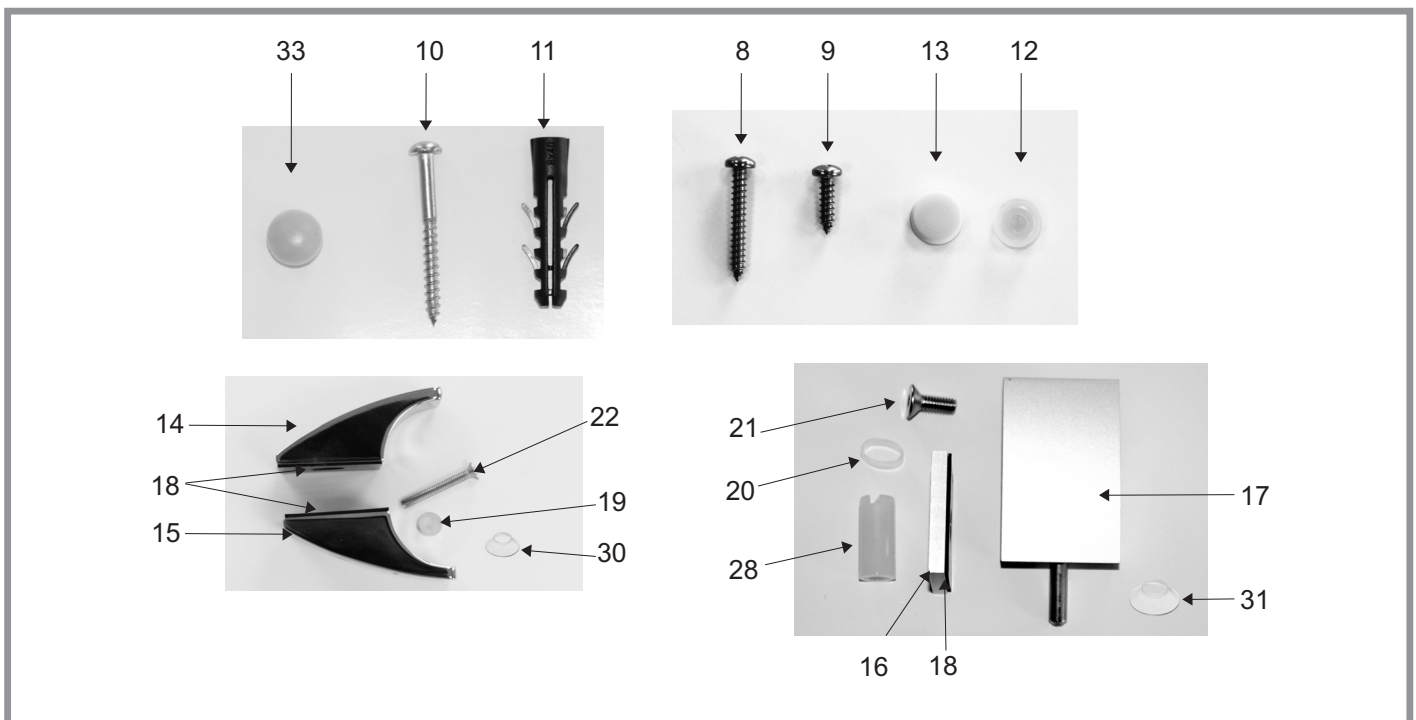

PDOP2 - 100, PDOP2 - 110, PDOP2 - 120

PDOP2 - 100, PDOP2 - 110, PDOP2 - 120

Číslo dílu	Název dílu	Rozměr (mm)	Počet	SIČ / bílá	SIČ / elox	SIČ / bright	SIČ / black	
1	Vodorovný profil pravý 12159/3	837	1 ks pro PDOP2 - 100	XVC1590310873	XVC15903X0873	XVC15903U0873	XVC1590330873	
1	Vodorovný profil pravý 12159/4	937	1 ks pro PDOP2 - 110	XVC1590410973	XVC15904X0973	XVC15904U0973	XVC1590430973	
1	Vodorovný profil pravý 12159/5	1037	1 ks pro PDOP2 - 120	XVC1590511073	XVC15905X1073	XVC15905U1073	XVC1590531073	
2	Vodorovný profil levý 12159/8	837	1 ks pro PDOP2 - 100	XVC1590810873	XVC15908X0873	XVC15908U0873	XVC1590830873	
2	Vodorovný profil levý 12159/9	937	1 ks pro PDOP2 - 110	XVC1590910973	XVC15909X0973	XVC15909U0973	XVC1590930973	
2	Vodorovný profil levý 12159/10	1037	1 ks pro PDOP2 - 120	XVC1591011073	XVC15910X1073	XVC15910U1073	XVC1591031073	
3	Zasklívací Profil RA-AL-009/51	220	2 ks pro PDOP2 - 100/110	XVRA095110220	XVRA0951X0220	XVRA0951U0220	XVRA095130220	
3	Zasklívací Profil RA-AL-009/52	320	2 ks pro PDOP2 - 120	XVRA095210320	XVRA0952X0320	XVRA0952U0320	XVRA095230320	
4	Ustavovací profil 12216/1	1900	2 ks	XVC2160111900	XVC21601X1900	XVC21601U1900	XVC2130131900	
5	Svislý profil 12213/2 4-otvory	1900	1 ks	XVC2130211900	XVC21302X1900	XVC21302U1900	XVC2130231900	
6	Svislý profil 12213/2 7-otvorů	1900	1 ks	XVC2130111900	XVC21301X1900	XVC21301U1900	XVC2310131900	
7	Svislý profil vkladací 12214 /1	1877	1 ks	XVC21401X1877	XVC21401X1877	XVC21401U1877	XVC21401U1877	
8	Šroub samořezný DIN 7981 A2	Ø 3,5 x 25	8 ks	X97981035250	X97981035250	X97981035250	X97981035250	
9	Šroub samořezný DIN 7981 A2	Ø 3,5 x 13	6 ks	X97981035130	X97981035130	X97981035130	X97981035130	
10	Vrut do hmoždinky	Ø 4 x 40	6 ks	X94000040400	X94000040400	X94000040400	X94000040400	
11	Hmoždinka	Ø8 pro 4 x 40	6 ks	X20600080000	X20600080000	X20600080000	X20600080000	
12	Podložka krytky 106	Ø10 x 4,5	6 ks	X8A600000000	X8A600000000	X8A600000000	X8A600000000	
13	Krytka 105 (vrutu 3,5x13)	Ø11,5 x 6	6 ks	X8A500000001	X8A500000000	X8A500000000	X8A500000003	
14	Sklo PS rovné (bez děr)	216 x 1870	1 ks pro PDOP2 - 100/110	X4Z1601702160	X4Z1601702160	X4Z1601702160	X4Z1601702160	
14	Sklo PS rovné (bez děr)	316 x 1870	1 ks pro PDOP2 - 120	X4Z1601703160	X4Z1601703160	X4Z1601703160	X4Z1601703160	
15	Sklo dveří - rovné	636 x 1824	1 ks pro PDOP2 - 100	X4Z1601246360	X4Z1601246360	X4Z1601246360	X4Z1601246360	
15	Sklo dveří - rovné	736 x 1824	1 ks pro PDOP2 - 110/120	X4Z1601247360	X4Z1601247360	X4Z1601247360	X4Z1601247360	
16	Madlo vnější		1 ks	Bílá X3PVV00700001 Chrom X3PVV0070000A	X3PVV0070000X	X3PVV0070000A	X3PVV00700003	
17	Madlo vnitřní		1 ks	Bílá X3PVV00800001 Chrom X3PVV0080000A	X3PVV0080000X	X3PVV0080000A	X3PVV00800003	
18	Příložka pantu	38 x 38 x 5	2 ks	Bílá X3PVV01700001 Chrom X3PVV0170000A	X3PVV0170000X	X3PVV0170000A	X3PVV01700003	
19	Pant s čepem		2 ks	Bílá X3PVV01600001 Chrom X3PVV0160000A	X3PVV0160000X	X3PVV0160000A	X3PVV01600003	
20	Pružná podložka	37 x 37	6 ks	X3PVP0010000	X3PVP0010000	X3PVP0010000	X3PVP0010000	
21	Bužírka transparent	Ø 5/7 x 5,5	1 ks	X80001075050	X80001075050	X80001075050	X80001075050	
22	Bužírka transparent	Ø 10/12 - 6	2 ks	X3G020070000	X3G020070000	X3G020070000	X3G020070000