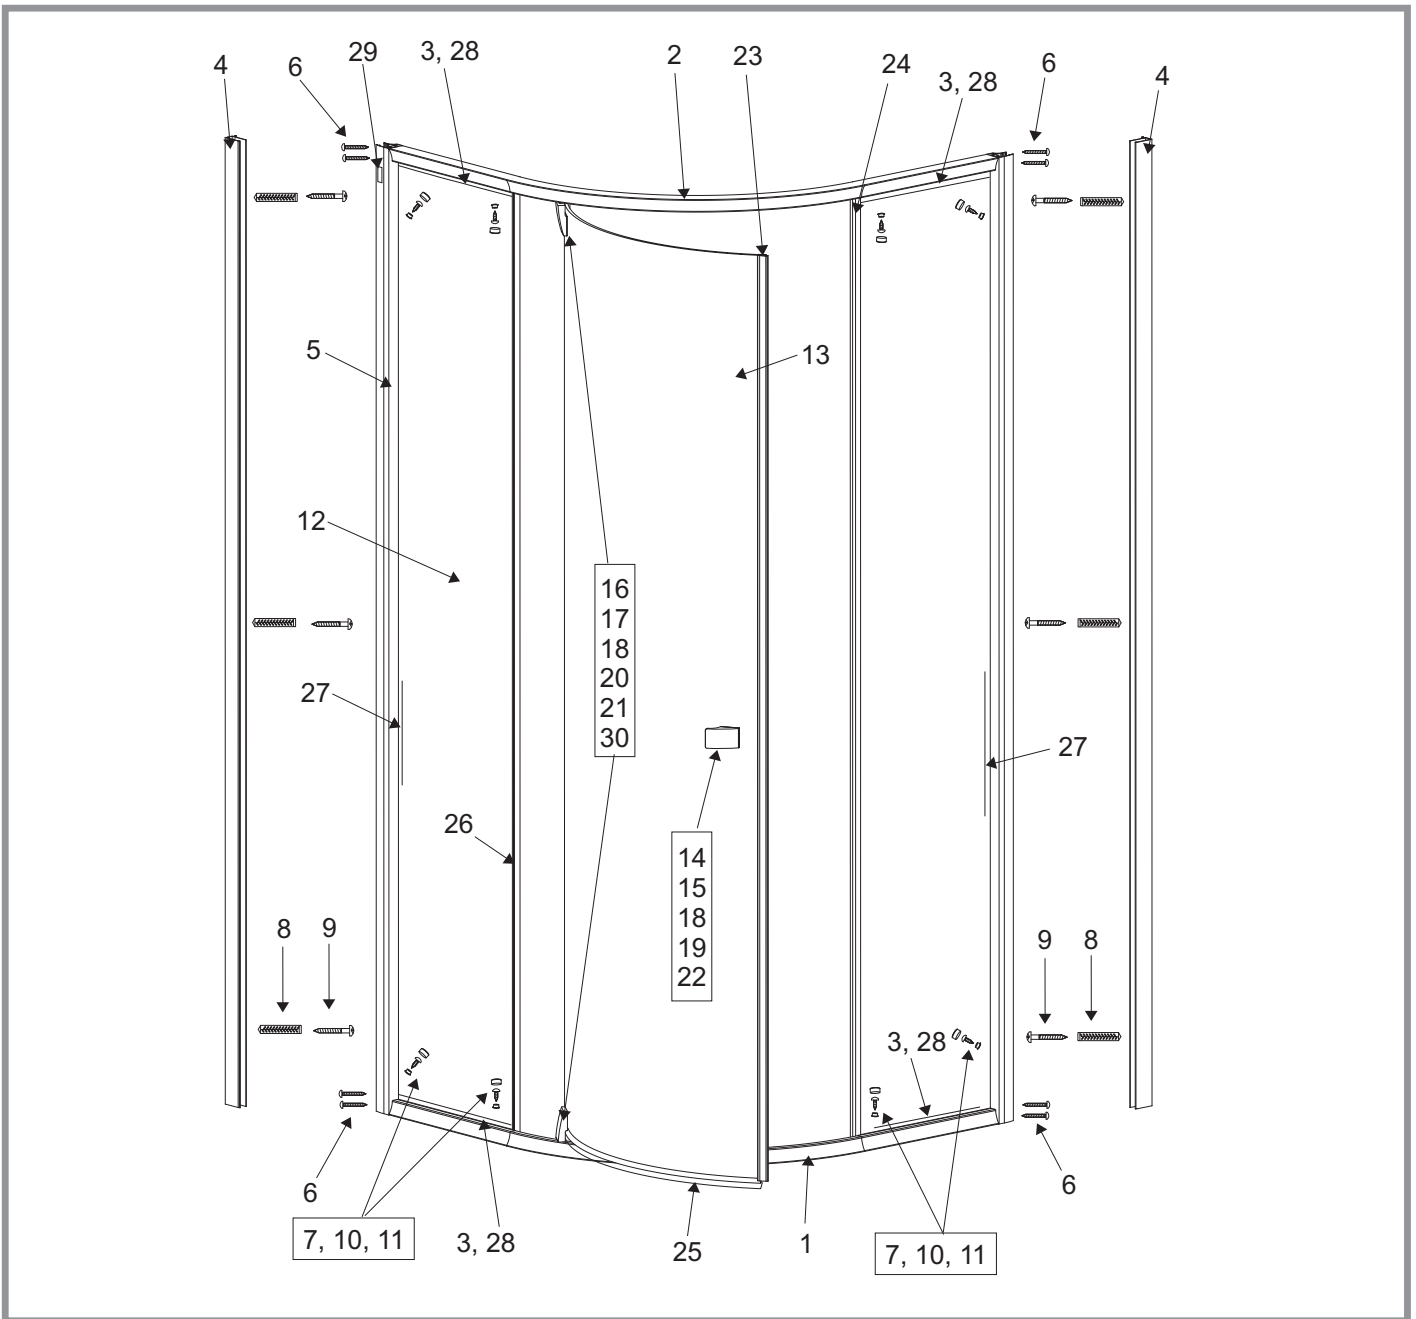

PSKK3 - 80, PSKK3 - 90, PSKK3 - 100

PSKK3 - 80, PSKK3 - 90, PSKK3 - 100

Číslo dílu	Název dílu	Rozměr (mm)	Počet	SIČ / bílá	SIČ / elox	SIČ / bright	SIČ / black	
1	Vodorovný profil pravý 12159/14	1244	1 ks pro PSKK3 - 80	XVC1591411244	XVC15914X1244	XVC15914U1244	XVC1591431244	
1	Vodorovný profil pravý 12159/15	1444	1 ks pro PSKK3 - 90	XVC1591511444	XVC15915X1444	XVC15915U1444	XVC1591531444	
1	Vodorovný profil pravý 12159/16	1644	1 ks pro PSKK3 - 100	XVC1591611644	XVC15916X1644	XVC15916U1644	XVC1591631644	
2	Vodorovný profil pravý 12159/17	1244	1 ks pro PSKK3 - 80	XVC1591711244	XVC15917X1244	XVC15917U1244	XVC1591731244	
2	Vodorovný profil pravý 12159/18	1444	1 ks pro PSKK3 - 90	XVC1591811444	XVC15918X1444	XVC15918U1444	XVC1591831444	
2	Vodorovný profil pravý 12159/19	1644	1 ks pro PSKK3 - 100	XVC1591911644	XVC15919X1644	XVC15919U1644	XVC1591931644	
3	Zasklívací Profil RA-AL-009/53	251	4 ks pro PSKK3 - 80	XVRA095310251	XVRA0953X0251	XVRA0953U0251	XVRA095330251	
3	Zasklívací Profil RA-AL-009/54	351	4 ks pro PSKK3 - 90	XVRA095410351	XVRA0954X0351	XVRA0954U0351	XVRA095430351	
3	Zasklívací Profil RA-AL-009/55	451	4 ks pro PSKK3 - 100	XVRA095510451	XVRA0955X0451	XVRA0955U0451	XVRA095530451	
4	Ustavovací profil 12216/1	1900	2 ks	XVC2160111900	XVC21601X1900	XVC21601U1900	XVC2130131900	
5	Svislý profil 12213/2 4-otvory	1900	2 ks	XVC2130211900	XVC21302X1900	XVC21302U1900	XVC2130231900	
6	Šroub samořezný DIN 7981 A2	Ø 3,5 x 25	8 ks	X97981035250	X97981035250	X97981035250	X97981035250	
7	Šroub samořezný DIN 7981 A2	Ø 3,5 x 13	8 ks	X97981035130	X97981035130	X97981035130	X97981035130	
8	Vrut do hmoždinky	Ø 4 x 40	6 ks	X94000040400	X94000040400	X94000040400	X94000040400	
9	Hmoždinka	Ø8 pro 4 x 40	6 ks	X20600080000	X20600080000	X20600080000	X20600080000	
10	Podložka krytky 106	Ø 10 x 4,5	8 ks	X8A600000000	X8A600000000	X8A600000000	X8A600000000	
11	Krytka 105 (vrutu 3,5x13)	Ø 11,5 x 6	8 ks	X8A500000001	X8A500000000	X8A500000000	X8A500000003	
12	Sklo PS rovné	247 x 1870	2 ks pro PSKK3 - 80	X4Z1601702470	X4Z1601702470	X4Z1601702470	X4Z1601702470	
12	Sklo PS rovné	347 x 1870	2 ks pro PSKK3 - 90	X4Z1601703470	X4Z1601703470	X4Z1601703470	X4Z1601703470	
12	Sklo PS rovné	447 x 1870	2 ks pro PSKK3 - 100	X4Z1601704470	X4Z1601704470	X4Z1601704470	X4Z1601704470	
13	Sklo dveří - ohnuté	702 x 1824	1 ks	X4Y160124702B	X4Y160124702B	X4Y160124702B	X4Y160124702B	
14	Madlo vnější		1 ks	Bílá X3PVV00700001 Chrom X3PVV0070000A	X3PVV0070000X	X3PVV0070000A	X3PVV00700003	
15	Madlo vnitřní		1 ks	Bílá X3PVV00800001 Chrom X3PVV0080000A	X3PVV0080000X	X3PVV0080000A	X3PVV00800003	
16	Příložka pantu	38 x 38 x 5	2 ks	Bílá X3PVV01700001 Chrom X3PVV0170000A	X3PVV0170000X	X3PVV0170000A	X3PVV01500003	
17	Pant s čepem		2 ks	Bílá X3PVV01600001 Chrom X3PVV0160000A	X3PVV0160000X	X3PVV0160000X	X3PVV01600003	
18	Pružná podložka	37 x 37	6 ks	X3PVP0010000	X3PVP0010000	X3PVP0010000	X3PVP0010000	
19	Bužírka transparent	Ø 5/7 - 5,5	1 ks	X80001075050	X80001075050	X80001075050	X80001075050	
20	Bužírka transparent	Ø 10/12 - 6	2 ks	X65671500015	X65671500015	X65671500015	X65671500015	
21	Šroub imbusový DIN 7991 nerez	M6 x16	2 ks	X90991060160	X90991060160	X90991060160	X90991060160