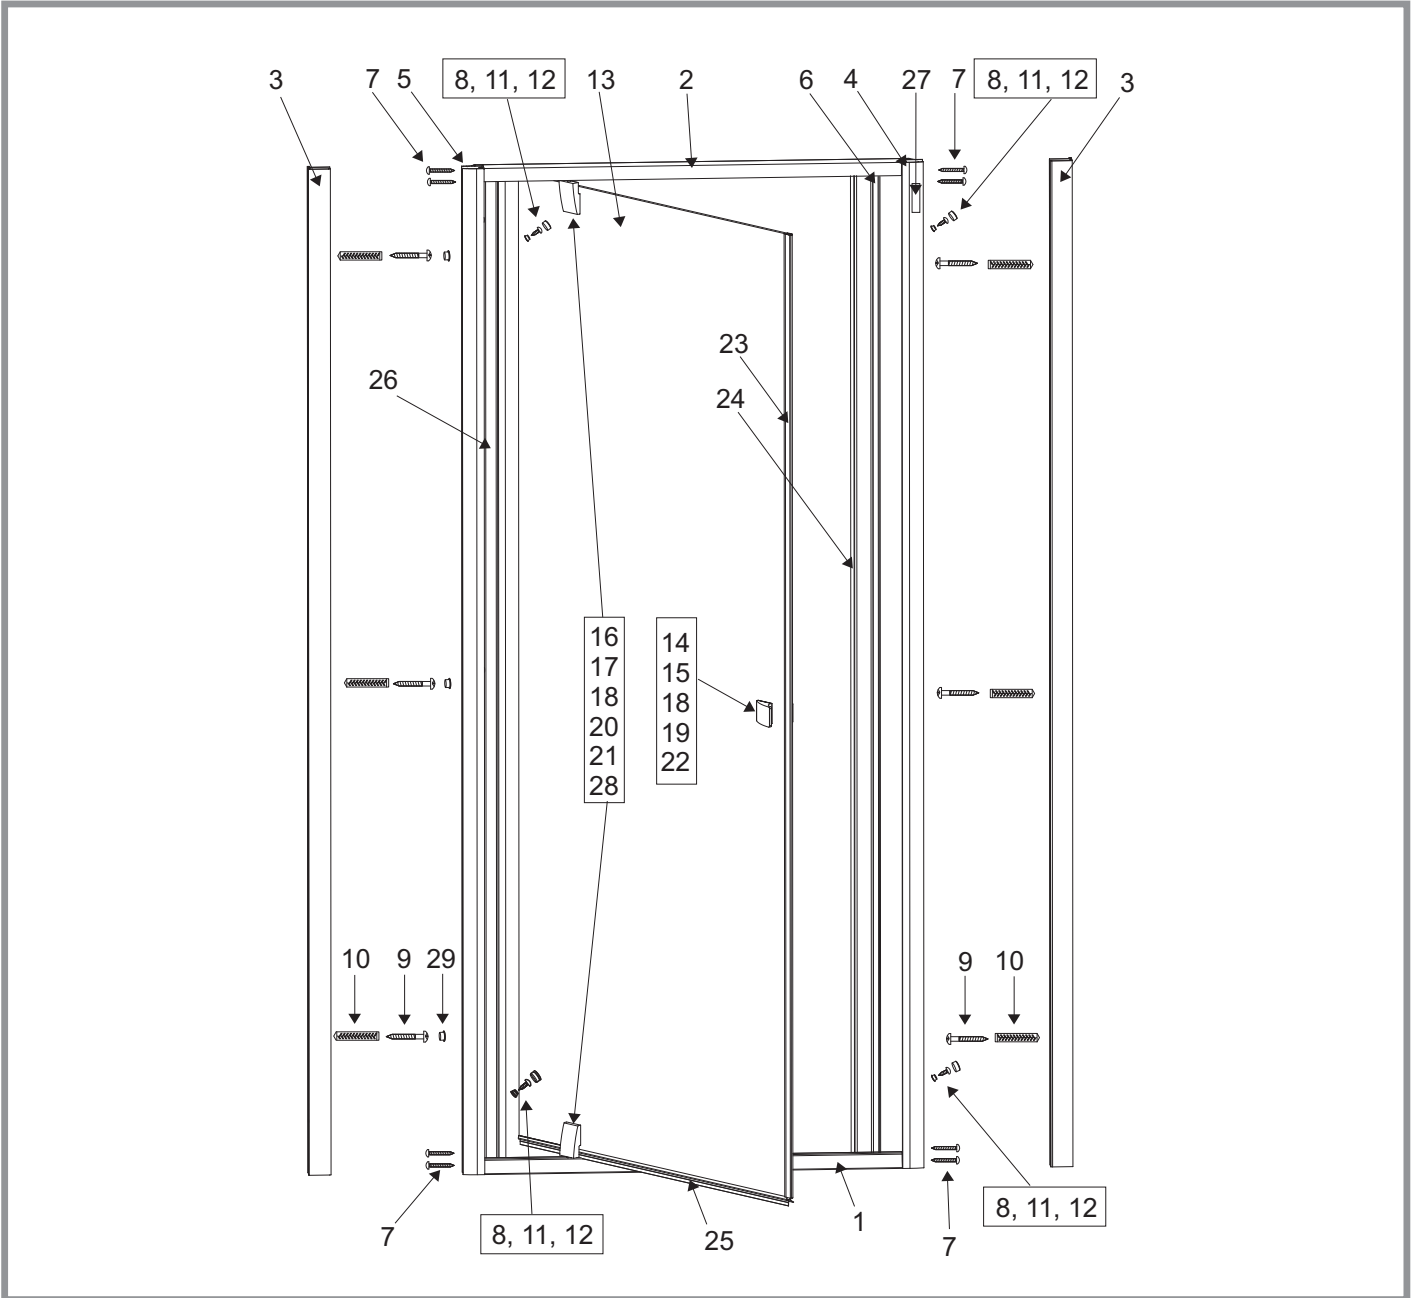

PDOP1 - 80, PDOP1 - 90

PDOP1 - 80, PDOP1 - 90

Číslo dílu	Název dílu	Rozměr (mm)	Počet	SIČ / bílá	SIČ / elox	SIČ / bright	SIČ / black	
1	Vodorovný profil pravý 12159/1	637	1 ks pro PDOP1 - 80	XVC1590110673	XVC15901X0673	XVC15901U0673	XVC1590130673	
1	Vodorovný profil pravý 12159/2	737	1 ks pro PDOP1 - 90	XVC1590210773	XVC15902X0773	XVC15902U0773	XVC1590230773	
2	Vodorovný profil levý 12159/6	637	1 ks pro PDOP1 - 80	XVC1590610673	XVC15906X0673	XVC15906U0673	XVC1590630673	
2	Vodorovný profil levý 12159/7	737	1 ks pro PDOP1 - 90	XVC1590710773	XVC15907X0773	XVC15907U0773	XVC1590730773	
3	Ustavovací profil 12216/1	1900	2 ks	XVC2160111900	XVC21601X1900	XVC21601U1900	XVC2130131900	
4	Svislý profil 12213/2 4-otvory	1900	1 ks	XVC2130211900	XVC21302X1900	XVC21302U1900	XVC2130231900	
5	Svislý profil 12213/1 7-otvorů	1900	1 ks	XVC2130111900	XVC21301X1900	XVC21301U1900	XVC2310131900	
6	Svislý profil vkládací 12214/1	1877	2 ks	XVC21401X1877	XVC21401X1877	XVC21401U1877	XVC21401U1877	
7	Šroub samořezný DIN 7981 A2	Ø 3,5 x 25	8 ks	X97981035250	X97981035250	X97981035250	X97981035250	
8	Šroub samořezný DIN 7981 A2	Ø 3,5 x 13	4 ks	X97981035130	X97981035130	X97981035130	X97981035130	
9	Vrut do hmoždinky	Ø 4 x 40	6 ks	X94000040400	X94000040400	X94000040400	X94000040400	
10	Hmoždinka	Ø 8 pro 4 x 40	6 ks	X20600080000	X20600080000	X20600080000	X20600080000	
11	Podložka krytky 106	Ø 10 x 4,5	4 ks	X8A600000000	X8A600000000	X8A600000000	X8A600000000	
12	Krytka 105 (vrutu 3,5x13)	Ø 11,5 x 6	4 ks	X8A500000001	X8A500000000	X8A500000000	X8A500000003	
13	Sklo dveří - rovné	636 x 1824	1 ks pro PDOP1 - 80	X4Z1601246360	X4Z1601246360	X4Z1601246360	X4Z1601246360	
13	Sklo dveří - rovné	736 x 1824	1 ks pro PDOP1 - 90	X4Z1601247360	X4Z1601247360	X4Z1601247360	X4Z1601247360	
14	Madlo vnější		1 ks	Bílá X3PVV00700001 Chrom X3PVV0080000A	X3PVV0070000X	X3PVV0070000A	X3PVV00700003	
15	Madlo vnitřní		1 ks	Bílá X3PVV00800001 Chrom X3PVV0060000A	X3PVV0080000X	X3PVV0080000A	X3PVV00800003	
16	Příložka pantu	38 x 38 x 5	2 ks	Bílá X3PVV01700001 Chrom X3PVV0170000A	X3PVV0170000X	X3PVV0170000A	X3PVV01700003	
17	Pant s čepem		2 ks	Bílá X3PVV01600001 Chrom X3PVV0160000A	X3PVV0160000X	X3PVV0160000A	X3PVV01600003	
18	Pružná podložka	37 x 37	6 ks	X3PVP0010000	X3PVP0010000	X3PVP0010000	X3PVP0010000	
19	Bužírka transparent	Ø 5/7 - 5,5	1 ks	X80001075050	X80001075050	X80001075050	X80001075050	
20	Bužírka transparent	Ø 10/12 - 6	2 ks	X3G020070000	X3G020070000	X3G020070000	X3G020070000	
21	Šroub imbusový DIN 7991 nerez	M6 x 16	2 ks	X90991060160	X90991060160	X90991060160	X90991060160	
22	Šroub DIN 964 nerez	M4 x 30	1 ks	X90964040300	X90964040300	X90964040300	X90964040300	
23	Magnet SJ	1824	1 ks	X65622200013	X65622200013	X65622200013	X65622200013	
24	Magnet JS	1870	1 ks	X65623200014	X65623200014	X65623200014	X65623200014	
25	Okapnička	636	1 ks pro PDOP1 - 80	X65671500015	X65671500015	X65671500015	X65671500015	
25	Okapnička	736	1 ks pro PDOP1 - 90	X65671500016	X65671500016	X65671500016	X65671500016	
26	Lišta praporek	1865	1 ks	X65672500012	X65672500012	X65672500012	X65672500012