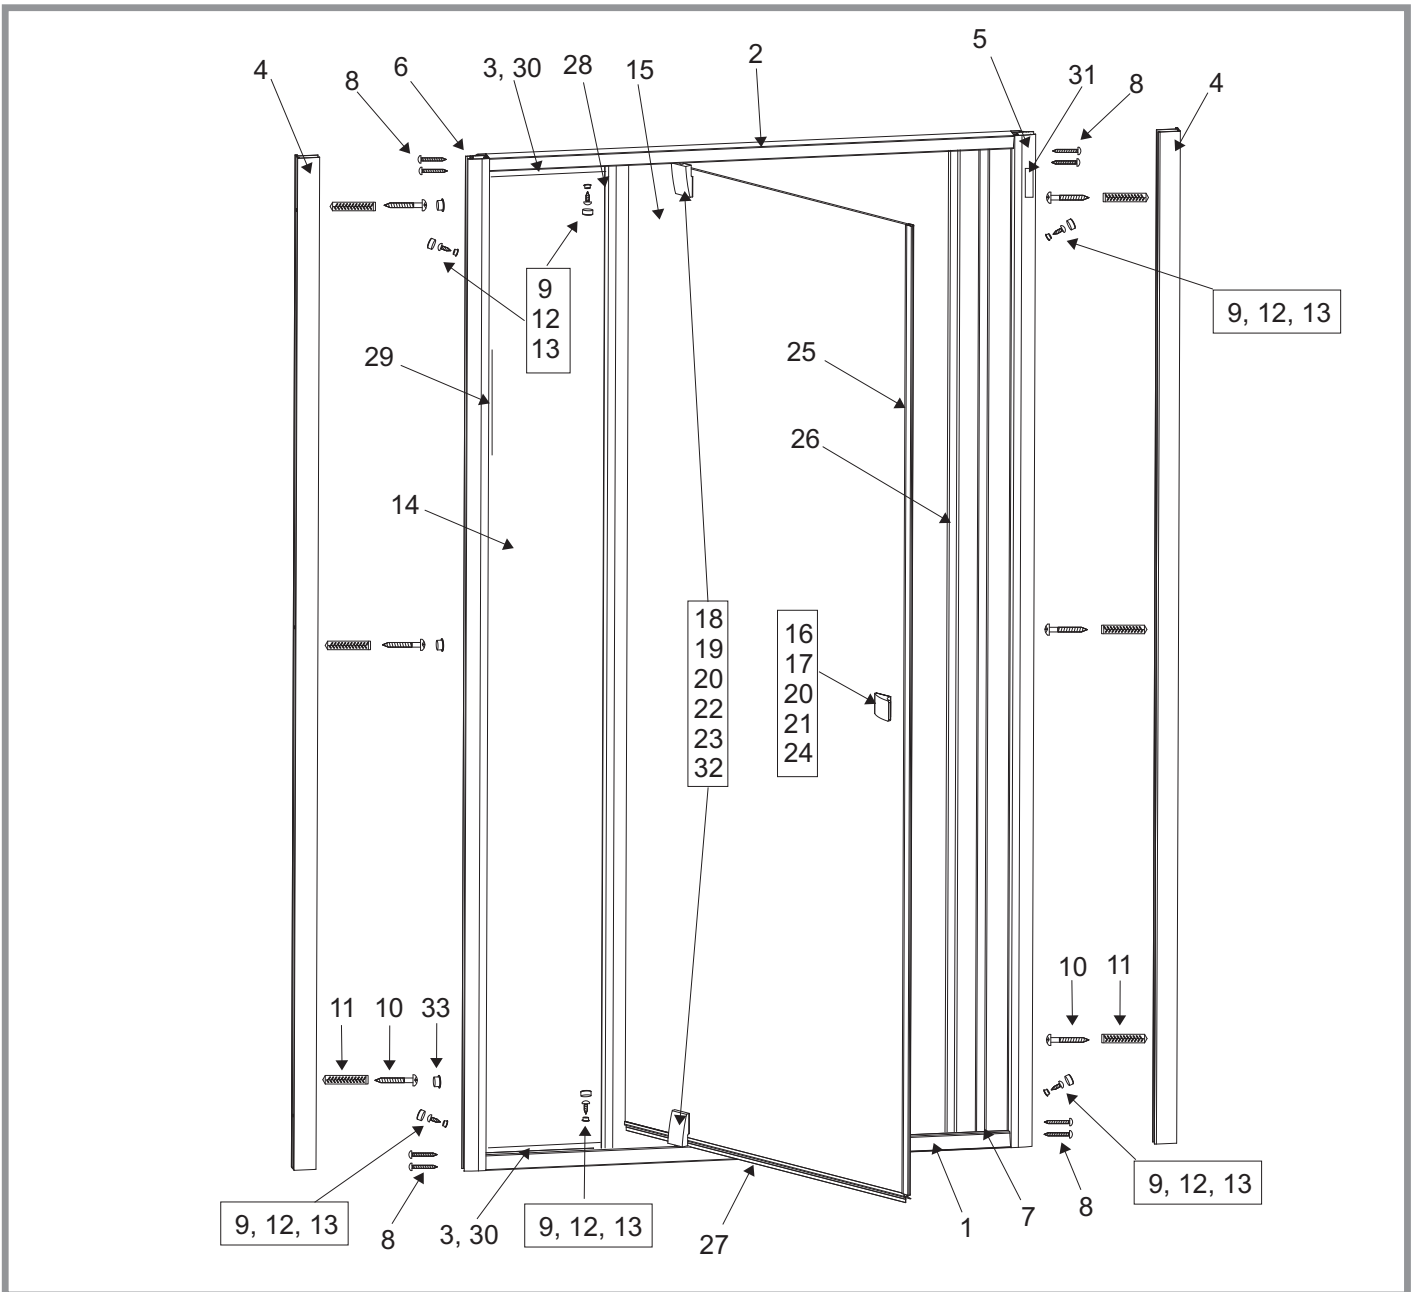

PDOP2 - 100, PDOP2 - 110, PDOP2 - 120

PDOP2 - 100, PDOP2 - 110, PDOP2 - 120

Číslo dílu	Název dílu	Rozměr (mm)	Počet	SIČ / bílá	SIČ / elox	SIČ / bright	SIČ / black	
1	Vodorovný profil pravý 12159/3	837	1 ks pro PDOP2 - 100	XVC1590310873	XVC15903X0873	XVC15903U0873	XVC1590330873	
1	Vodorovný profil pravý 12159/4	937	1 ks pro PDOP2 - 110	XVC1590410973	XVC15904X0973	XVC15904U0973	XVC1590430973	
1	Vodorovný profil pravý 12159/5	1037	1 ks pro PDOP2 - 120	XVC1590511073	XVC15905X1073	XVC15905U1073	XVC1590531073	
2	Vodorovný profil levý 12159/8	837	1 ks pro PDOP2 - 100	XVC1590810873	XVC15908X0873	XVC15908U0873	XVC1590830873	
2	Vodorovný profil levý 12159/9	937	1 ks pro PDOP2 - 110	XVC1590910973	XVC15909X0973	XVC15909U0973	XVC1590930973	
2	Vodorovný profil levý 12159/10	1037	1 ks pro PDOP2 - 120	XVC1591011073	XVC15910X1073	XVC15910U1073	XVC1591031073	
3	Zasklívací Profil RA-AL-009/51	220	2 ks pro PDOP2 - 100/110	XVRA095110220	XVRA0951X0220	XVRA0951U0220	XVRA095130220	
3	Zasklívací Profil RA-AL-009/52	320	2 ks pro PDOP2 - 120	XVRA095210320	XVRA0952X0320	XVRA0952U0320	XVRA095230320	
4	Ustavovací profil 12216/1	1900	2 ks	XVC2160111900	XVC21601X1900	XVC21601U1900	XVC2130131900	
5	Svislý profil 12213/2 4-otvory	1900	1 ks	XVC2130211900	XVC21302X1900	XVC21302U1900	XVC2130231900	
6	Svislý profil 12213/2 7-otvorů	1900	1 ks	XVC2130111900	XVC21301X1900	XVC21301U1900	XVC2310131900	
7	Svislý profil vkladací 12214 /1	1877	1 ks	XVC21401X1877	XVC21401X1877	XVC21401U1877	XVC21401U1877	
8	Šroub samořezný DIN 7981 A2	Ø 3,5 x 25	8 ks	X97981035250	X97981035250	X97981035250	X97981035250	
9	Šroub samořezný DIN 7981 A2	Ø 3,5 x 13	6 ks	X97981035130	X97981035130	X97981035130	X97981035130	
10	Vrut do hmoždinky	Ø 4 x 40	6 ks	X94000040400	X94000040400	X94000040400	X94000040400	
11	Hmoždinka	Ø8 pro 4 x 40	6 ks	X20600080000	X20600080000	X20600080000	X20600080000	
12	Podložka krytky 106	Ø10 x 4,5	6 ks	X8A600000000	X8A600000000	X8A600000000	X8A600000000	
13	Krytka 105 (vrutu 3,5x13)	Ø11,5 x 6	6 ks	X8A500000001	X8A500000000	X8A500000000	X8A500000003	
14	Sklo PS rovné (bez děr)	216 x 1870	1 ks pro PDOP2 - 100/110	X4Z1601702160	X4Z1601702160	X4Z1601702160	X4Z1601702160	
14	Sklo PS rovné (bez děr)	316 x 1870	1 ks pro PDOP2 - 120	X4Z1601703160	X4Z1601703160	X4Z1601703160	X4Z1601703160	
15	Sklo dveří - rovné	636 x 1824	1 ks pro PDOP2 - 100	X4Z1601246360	X4Z1601246360	X4Z1601246360	X4Z1601246360	
15	Sklo dveří - rovné	736 x 1824	1 ks pro PDOP2 - 110/120	X4Z1601247360	X4Z1601247360	X4Z1601247360	X4Z1601247360	
16	Madlo vnější		1 ks	Bílá X3PVV00700001 Chrom X3PVV0070000A	X3PVV0070000X	X3PVV0070000A	X3PVV00700003	
17	Madlo vnitřní		1 ks	Bílá X3PVV00800001 Chrom X3PVV0080000A	X3PVV0080000X	X3PVV0080000A	X3PVV00800003	
18	Příložka pantu	38 x 38 x 5	2 ks	Bílá X3PVV01700001 Chrom X3PVV0170000A	X3PVV0170000X	X3PVV0170000A	X3PVV01700003	
19	Pant s čepem		2 ks	Bílá X3PVV01600001 Chrom X3PVV0160000A	X3PVV0160000X	X3PVV0160000A	X3PVV01600003	
20	Pružná podložka	37 x 37	6 ks	X3PVP0010000	X3PVP0010000	X3PVP0010000	X3PVP0010000	
21	Bužírka transparent	Ø 5/7 x 5,5	1 ks	X80001075050	X80001075050	X80001075050	X80001075050	
22	Bužírka transparent	Ø 10/12 - 6	2 ks	X3G020070000	X3G020070000	X3G020070000	X3G020070000